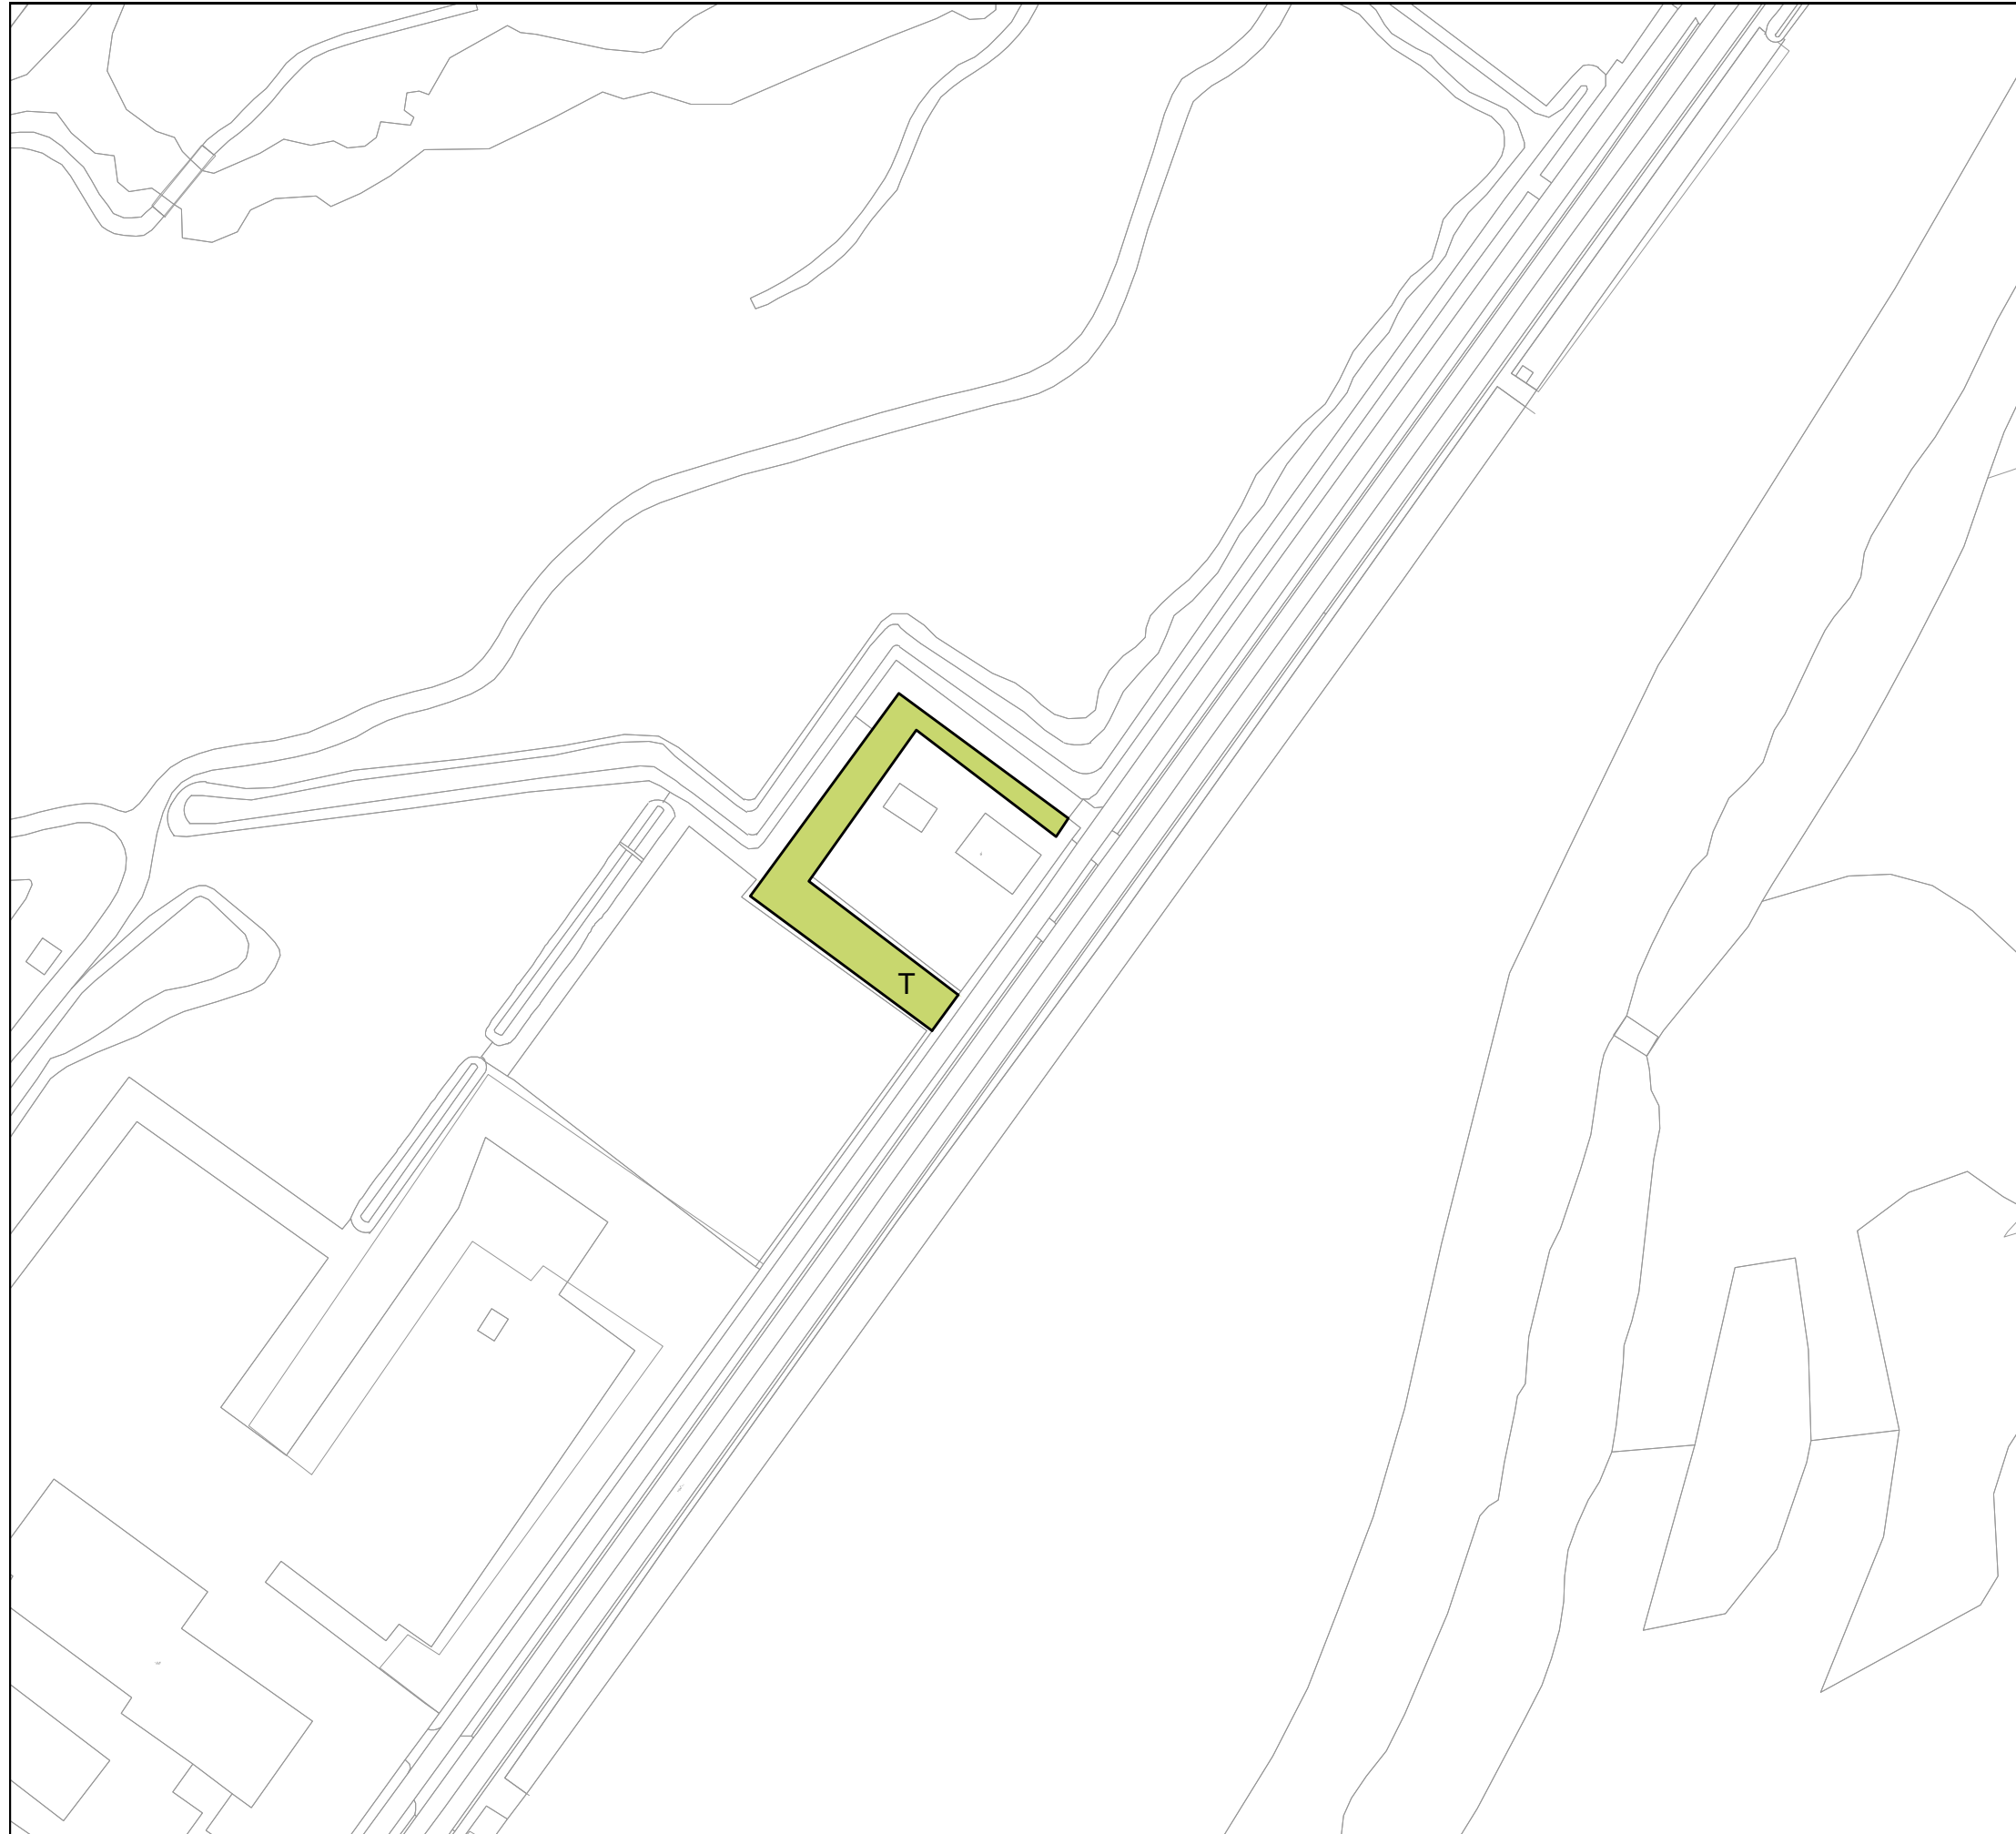

Aanpassing 1 (1:1.000)

- Plangebied**
 Reparatieplan Buitengebied Texel
- Dubbelbestemmingen**
- | | |
|---|------------------------|
|  WR-A2 | Waarde - Archeologie 2 |
|  WR-A3 | Waarde - Archeologie 3 |

Aanpassing 2 (1:2.000)

- Plangebied**
[Symbol: rectangle with dots] Reparatieplan Buitengebied Texel
- Functieaanduidingen**
[Symbol: rectangle with dashed border and ticks] (sa-sr1) specifieke vorm van recreatie - strandrecreatie 1

Aanpassing 3 (1:1.000)

Plangebied
Reparatieplan Buitengebied Texel

Enkelbestemmingen
v Verkeer

Aanpassing 4 (1:1.000)

Plangebied
 Reparatieplan Buitengebied Texel

Enkelbestemmingen
 Tuin

Aanpassing 4 (1:1.000)

Plangebied
 Reparatieplan Buitengebied Texel

Enkelbestemmingen
 Tuin

Aanpassing 5 (1:1.000)

Plangebied

 Reparatieplan Buitengebied Texel

Functieaanduidingen

 specifieke vorm van agrarisch - schapenboet

Aanpassing 6 (1:1.000)