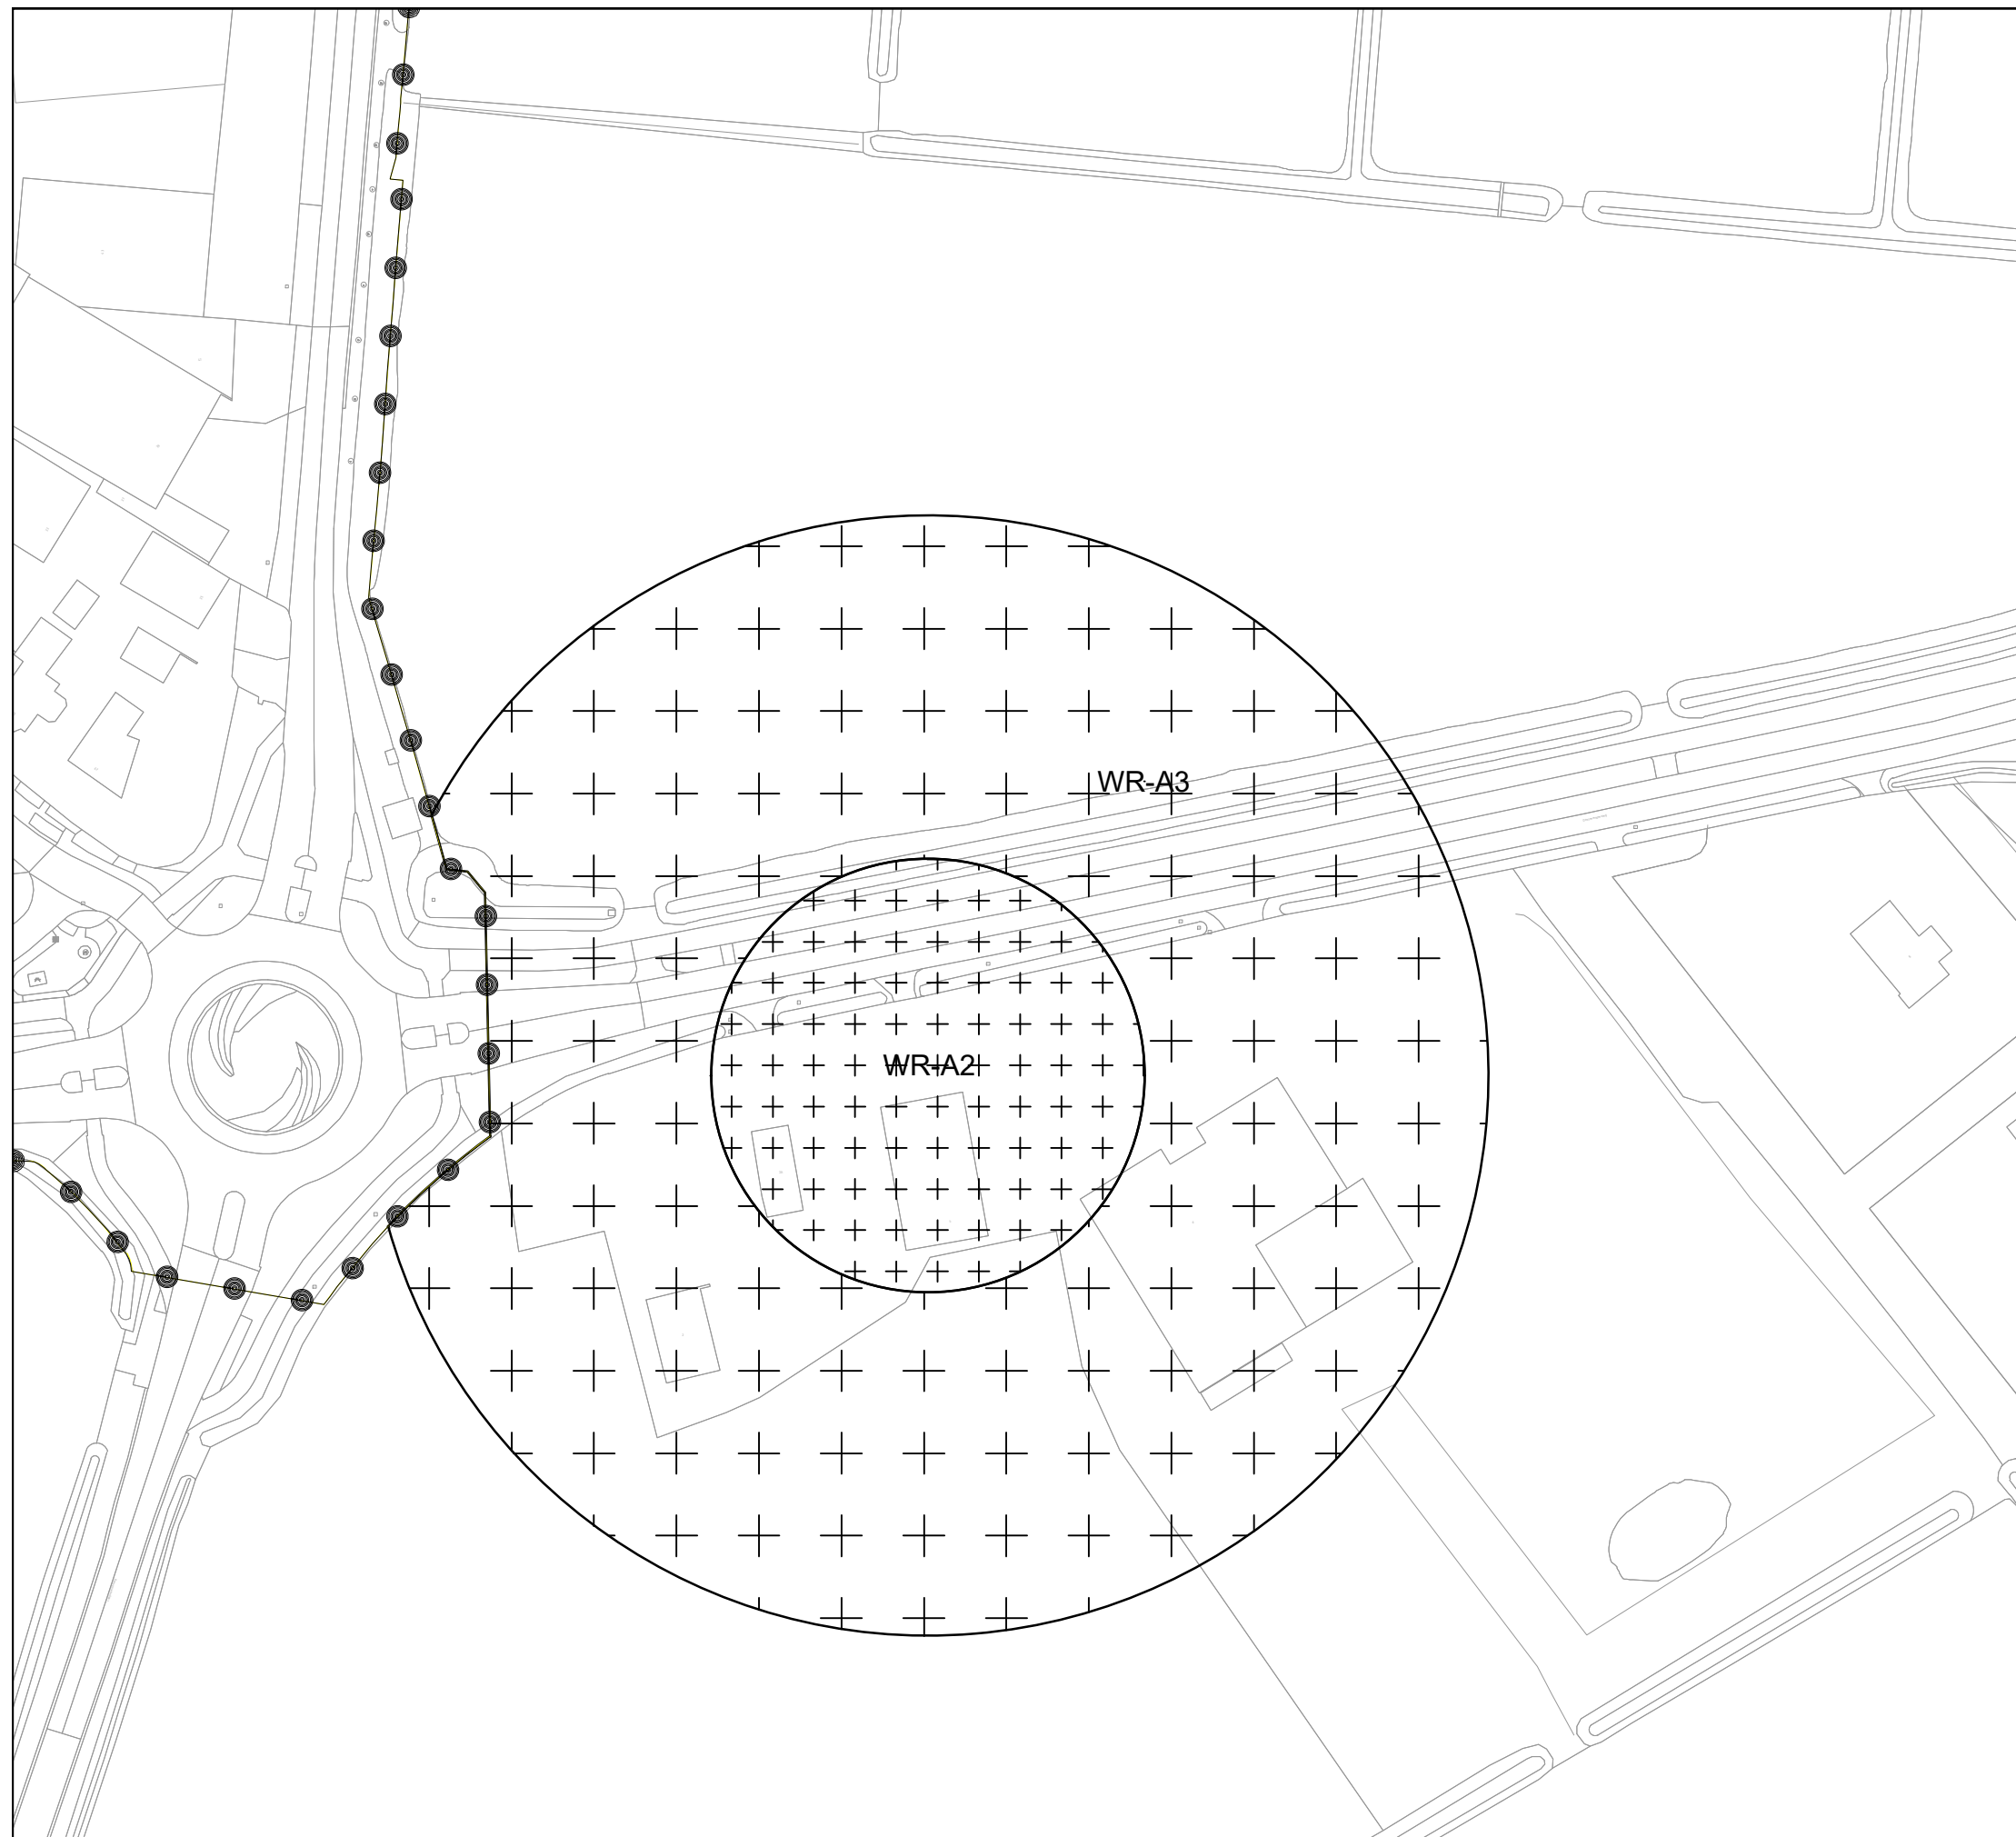

Aanpassing 1 (1:1.000)

- Plangebied**
 Reparatieplan Buitengebied Texel
- Dubbelbestemmingen**
- | | |
|---|------------------------|
|  WR-A2 | Waarde - Archeologie 2 |
|  WR-A3 | Waarde - Archeologie 3 |

Aanpassing 2 (1:2.000)

- Plangebied**
[Symbol: rectangle with dots] Reparatieplan Buitengebied Texel
- Functieaanduidingen**
[Symbol: rectangle with dashed border and ticks] (sa-sr1) specifieke vorm van recreatie - strandrecreatie 1

Plangebied
 Reparatieplan Buitengebied Texel

Enkelbestemmingen
 Tuin

Aanpassing 5 (1:1.000)

Plangebied

 Reparatieplan Buitengebied Texel

Functieaanduidingen

 specifieke vorm van agrarisch - schapenboet

Aanpassing 6 (1:1.000)

- Plangebied**
 Reparatieplan Buitengebied Texel
- Bouwvlakken**
 bouwvlak
- Maatvoeringen**
 maximum aantal recreatieve opstallen
 maximum goothoogte (m)
maximum bouwhoogte (m)

Aanpassing 7 (1:2.000)

Plangebied