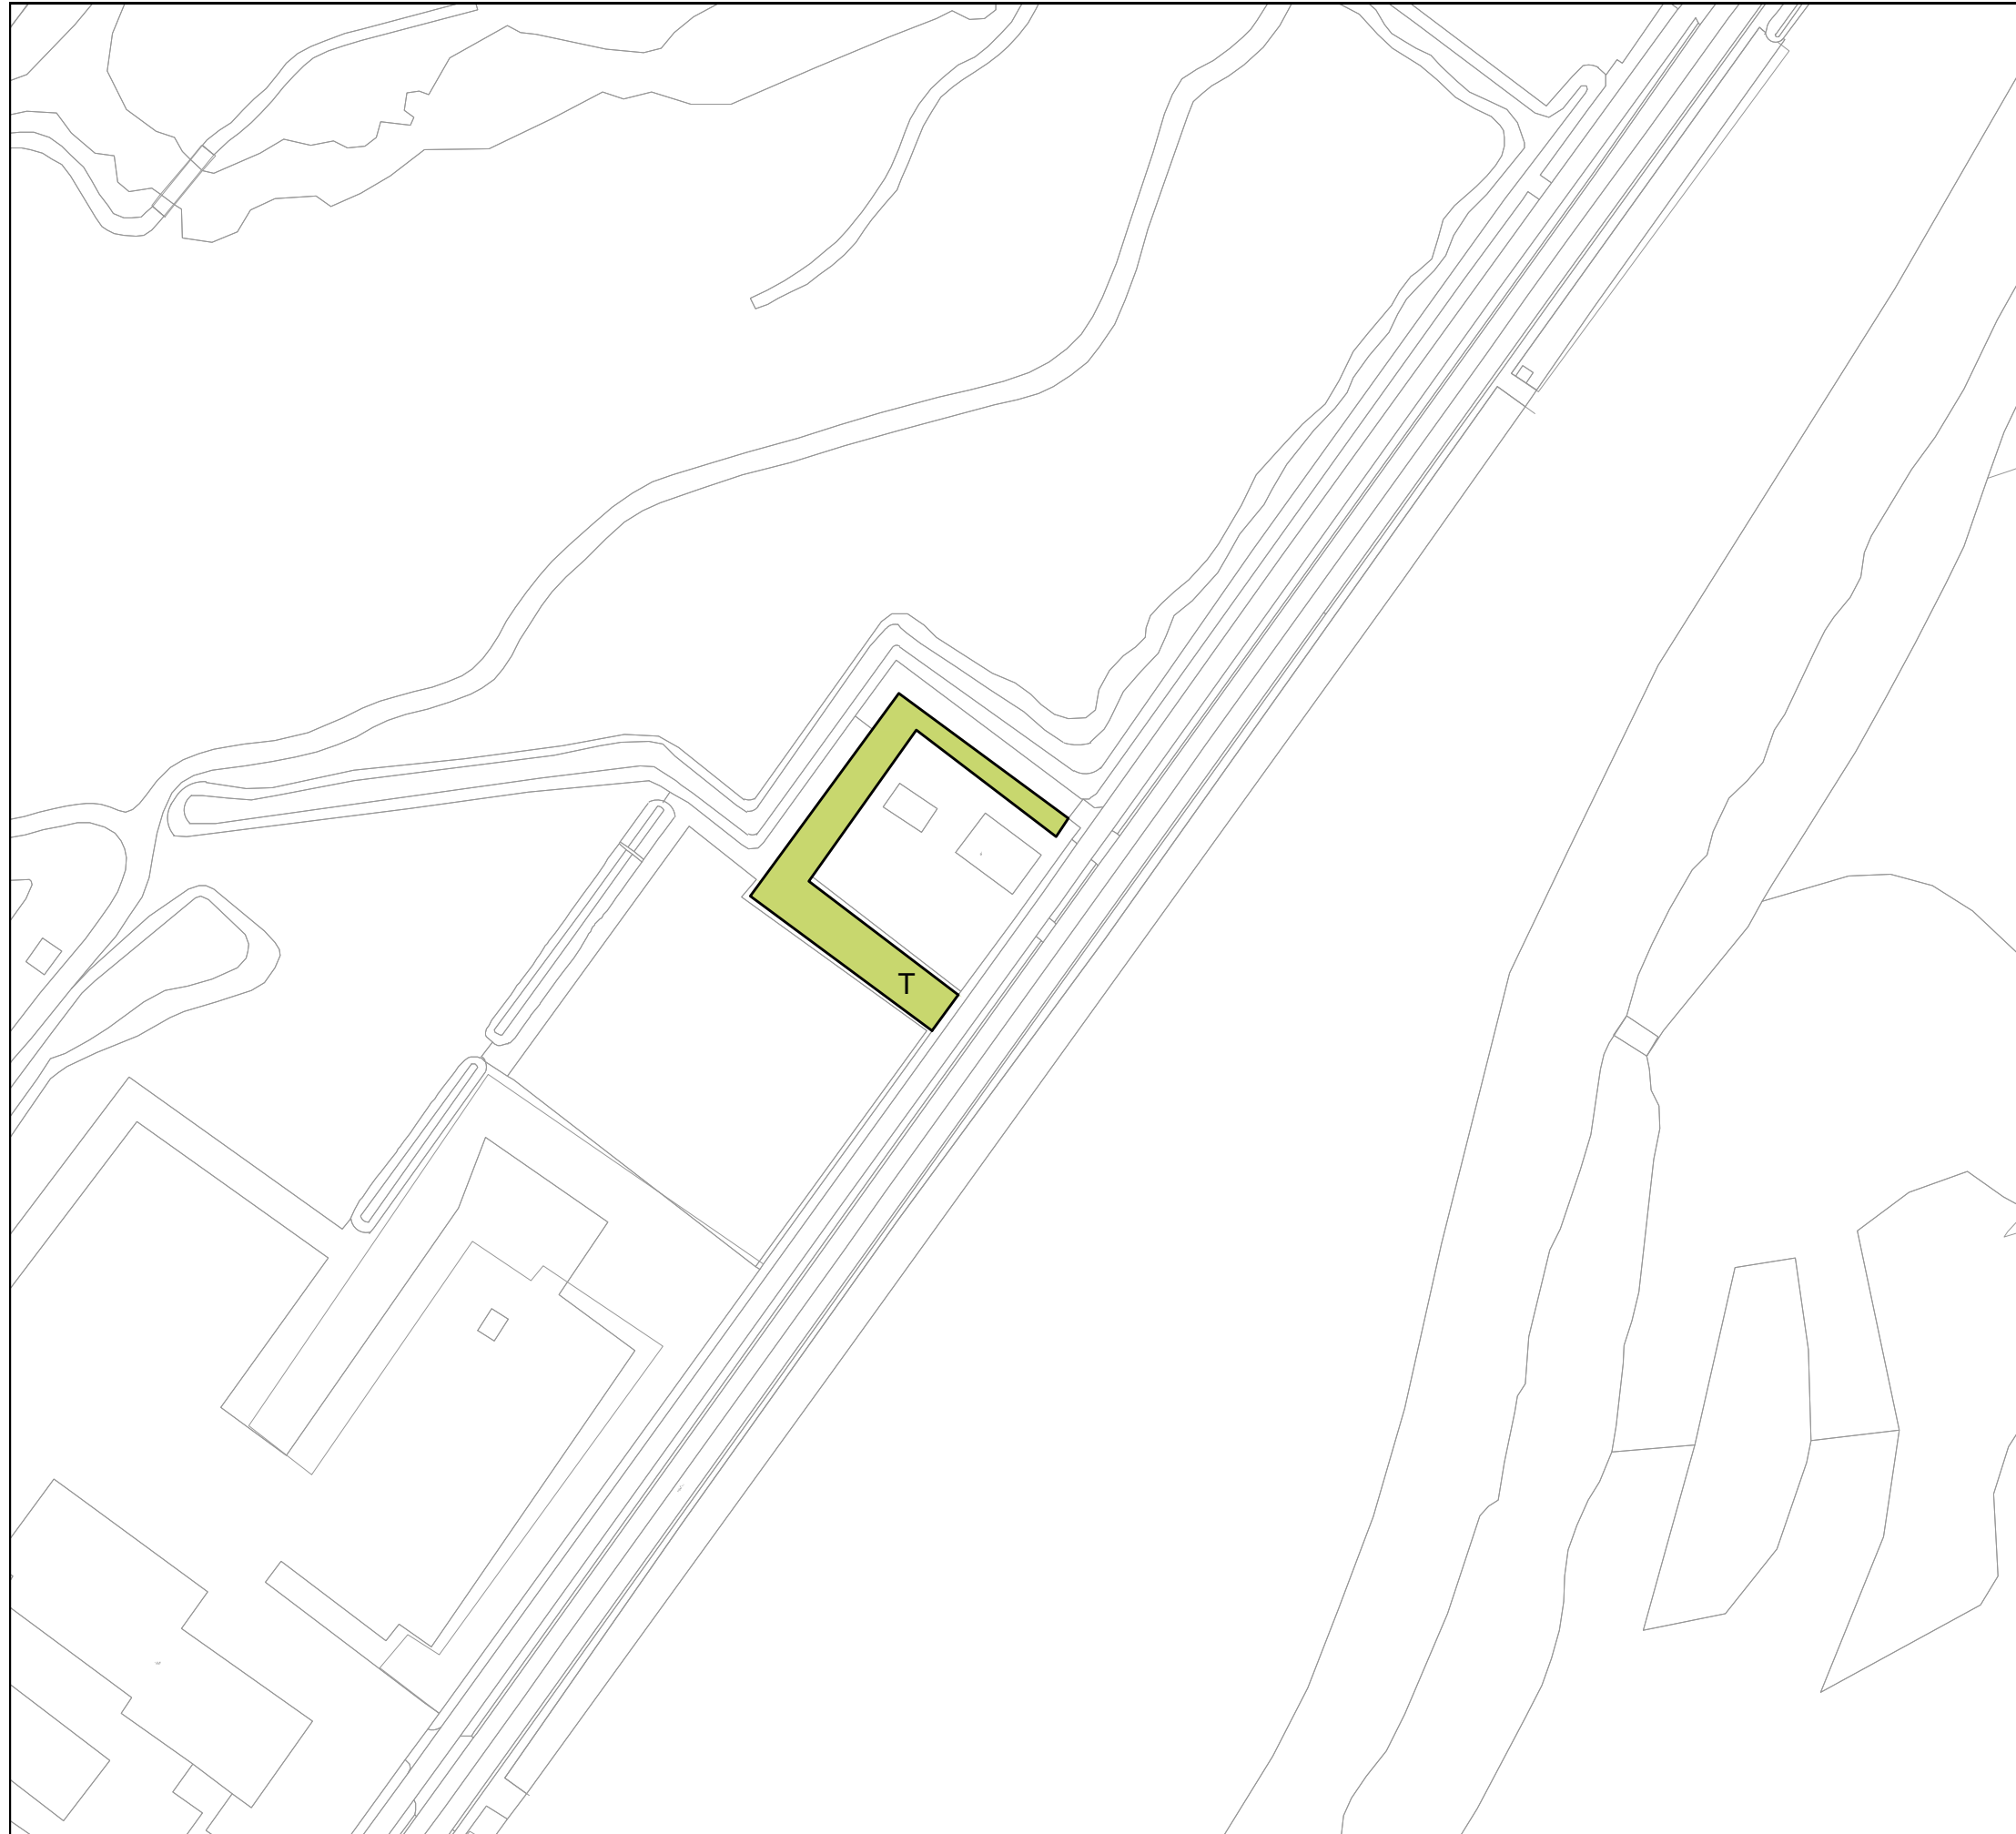

Aanpassing 1 (1:1.000)

- Plangebied**
 Reparatieplan Buitengebied Texel
- Dubbelbestemmingen**
- | | |
|---|------------------------|
|  WR-A2 | Waarde - Archeologie 2 |
|  WR-A3 | Waarde - Archeologie 3 |

Aanpassing 2 (1:2.000)

- Plangebied**
[Symbol: rectangle with dots] Reparatieplan Buitengebied Texel
- Functieaanduidingen**
[Symbol: rectangle with dashed border and ticks] (sa-sr1) specifieke vorm van recreatie - strandrecreatie 1

Aanpassing 3 (1:1.000)

Plangebied
Reparatieplan Buitengebied Texel

Enkelbestemmingen
v Verkeer

Aanpassing 4 (1:1.000)

Plangebied
 Reparatieplan Buitengebied Texel

Enkelbestemmingen
 Tuin

Aanpassing 4 (1:1.000)