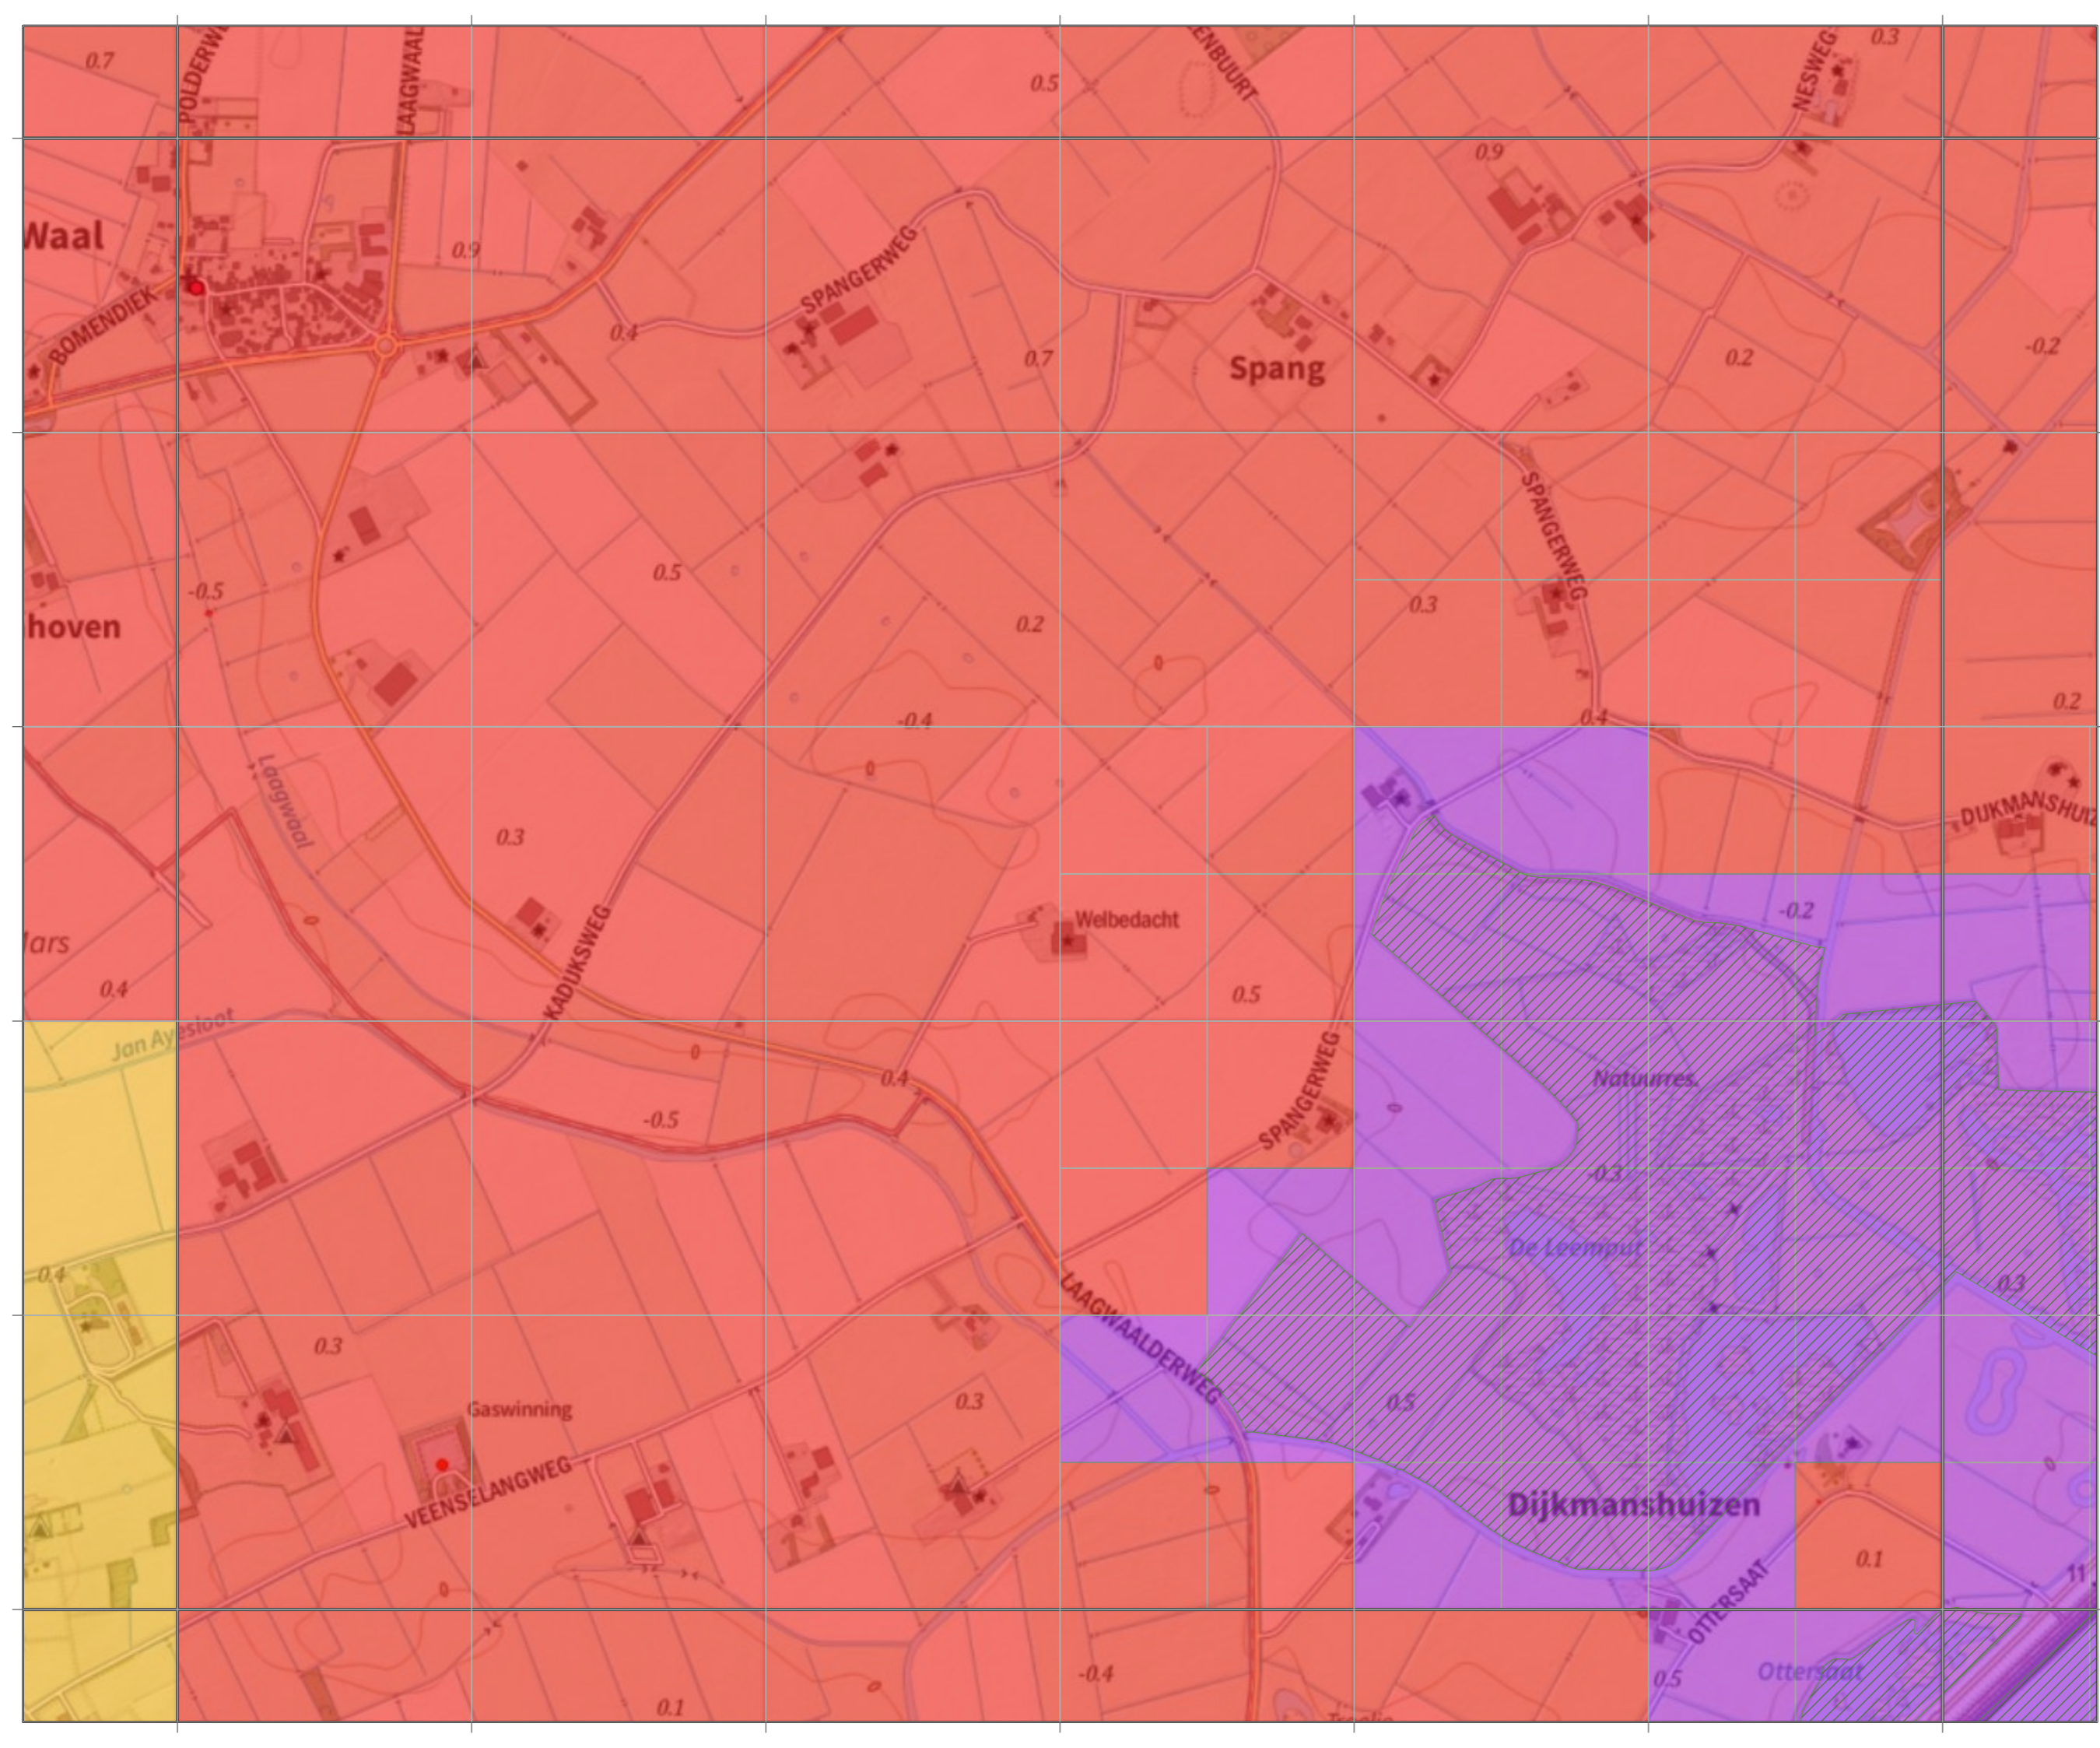

Biesbosch

KOERKOERSWEG

ROZENDIJK

SMITSWEG

WESTERSLAG

Manege

Akenbu

Kompeesloot

Eenloosloot

AKENBU

Turfveld

Heidvink

De Ko

Bungalowpark

Koogerstrand

Caravanpark