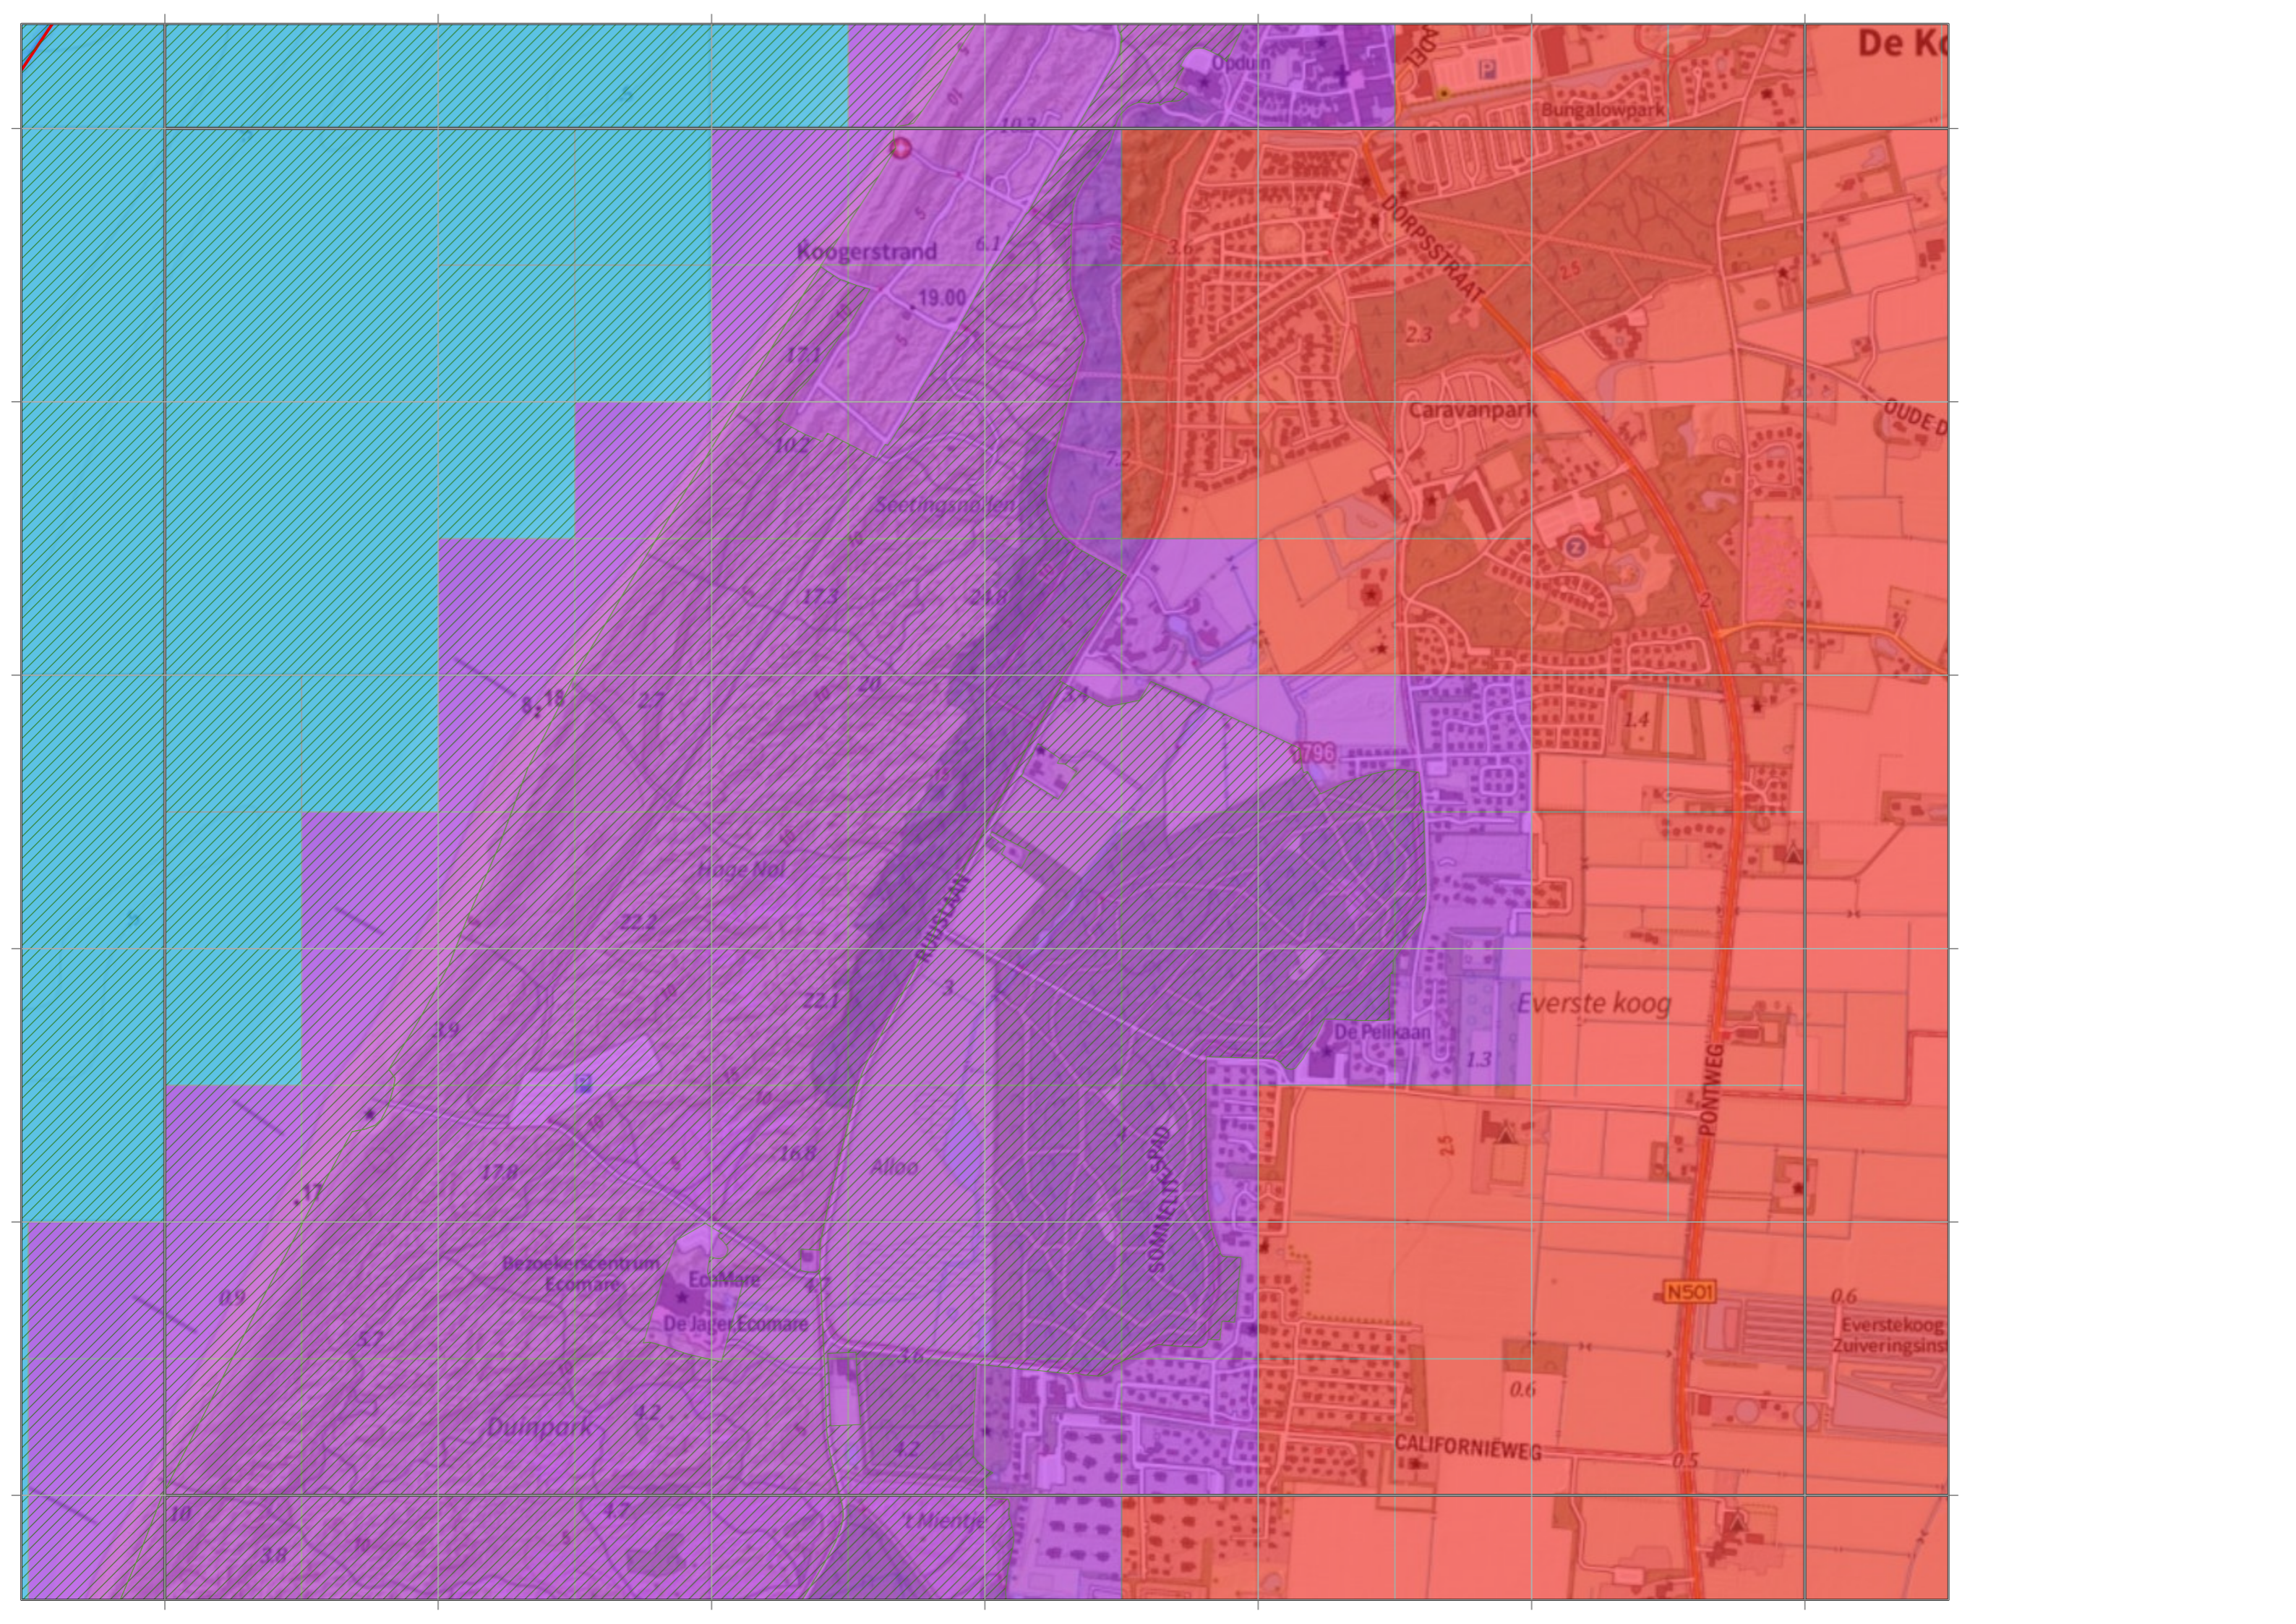

Biesbosch

KOERKOERSWEG

ROZENDIJK

SMITSWEG

WESTERSLAG

Manege

Akenbu

Kompeesloot

Eenloosloot

AKENBU

Turfveld

Heidvink

De Ko

Bungalowpark

Koogerstrand

Caravanpark

Everstekoog
Zuiveringsinst

De Koog

Gem. IJssel

Anemoone

OUDE DIJKJE

PUPERSDIJK

Overtoomswaal

Waswaal

SLAG DOOR DE NEDERLANDEN

1.6

2.2

1.9

1.9

Bertuspoel

2.1

1.4