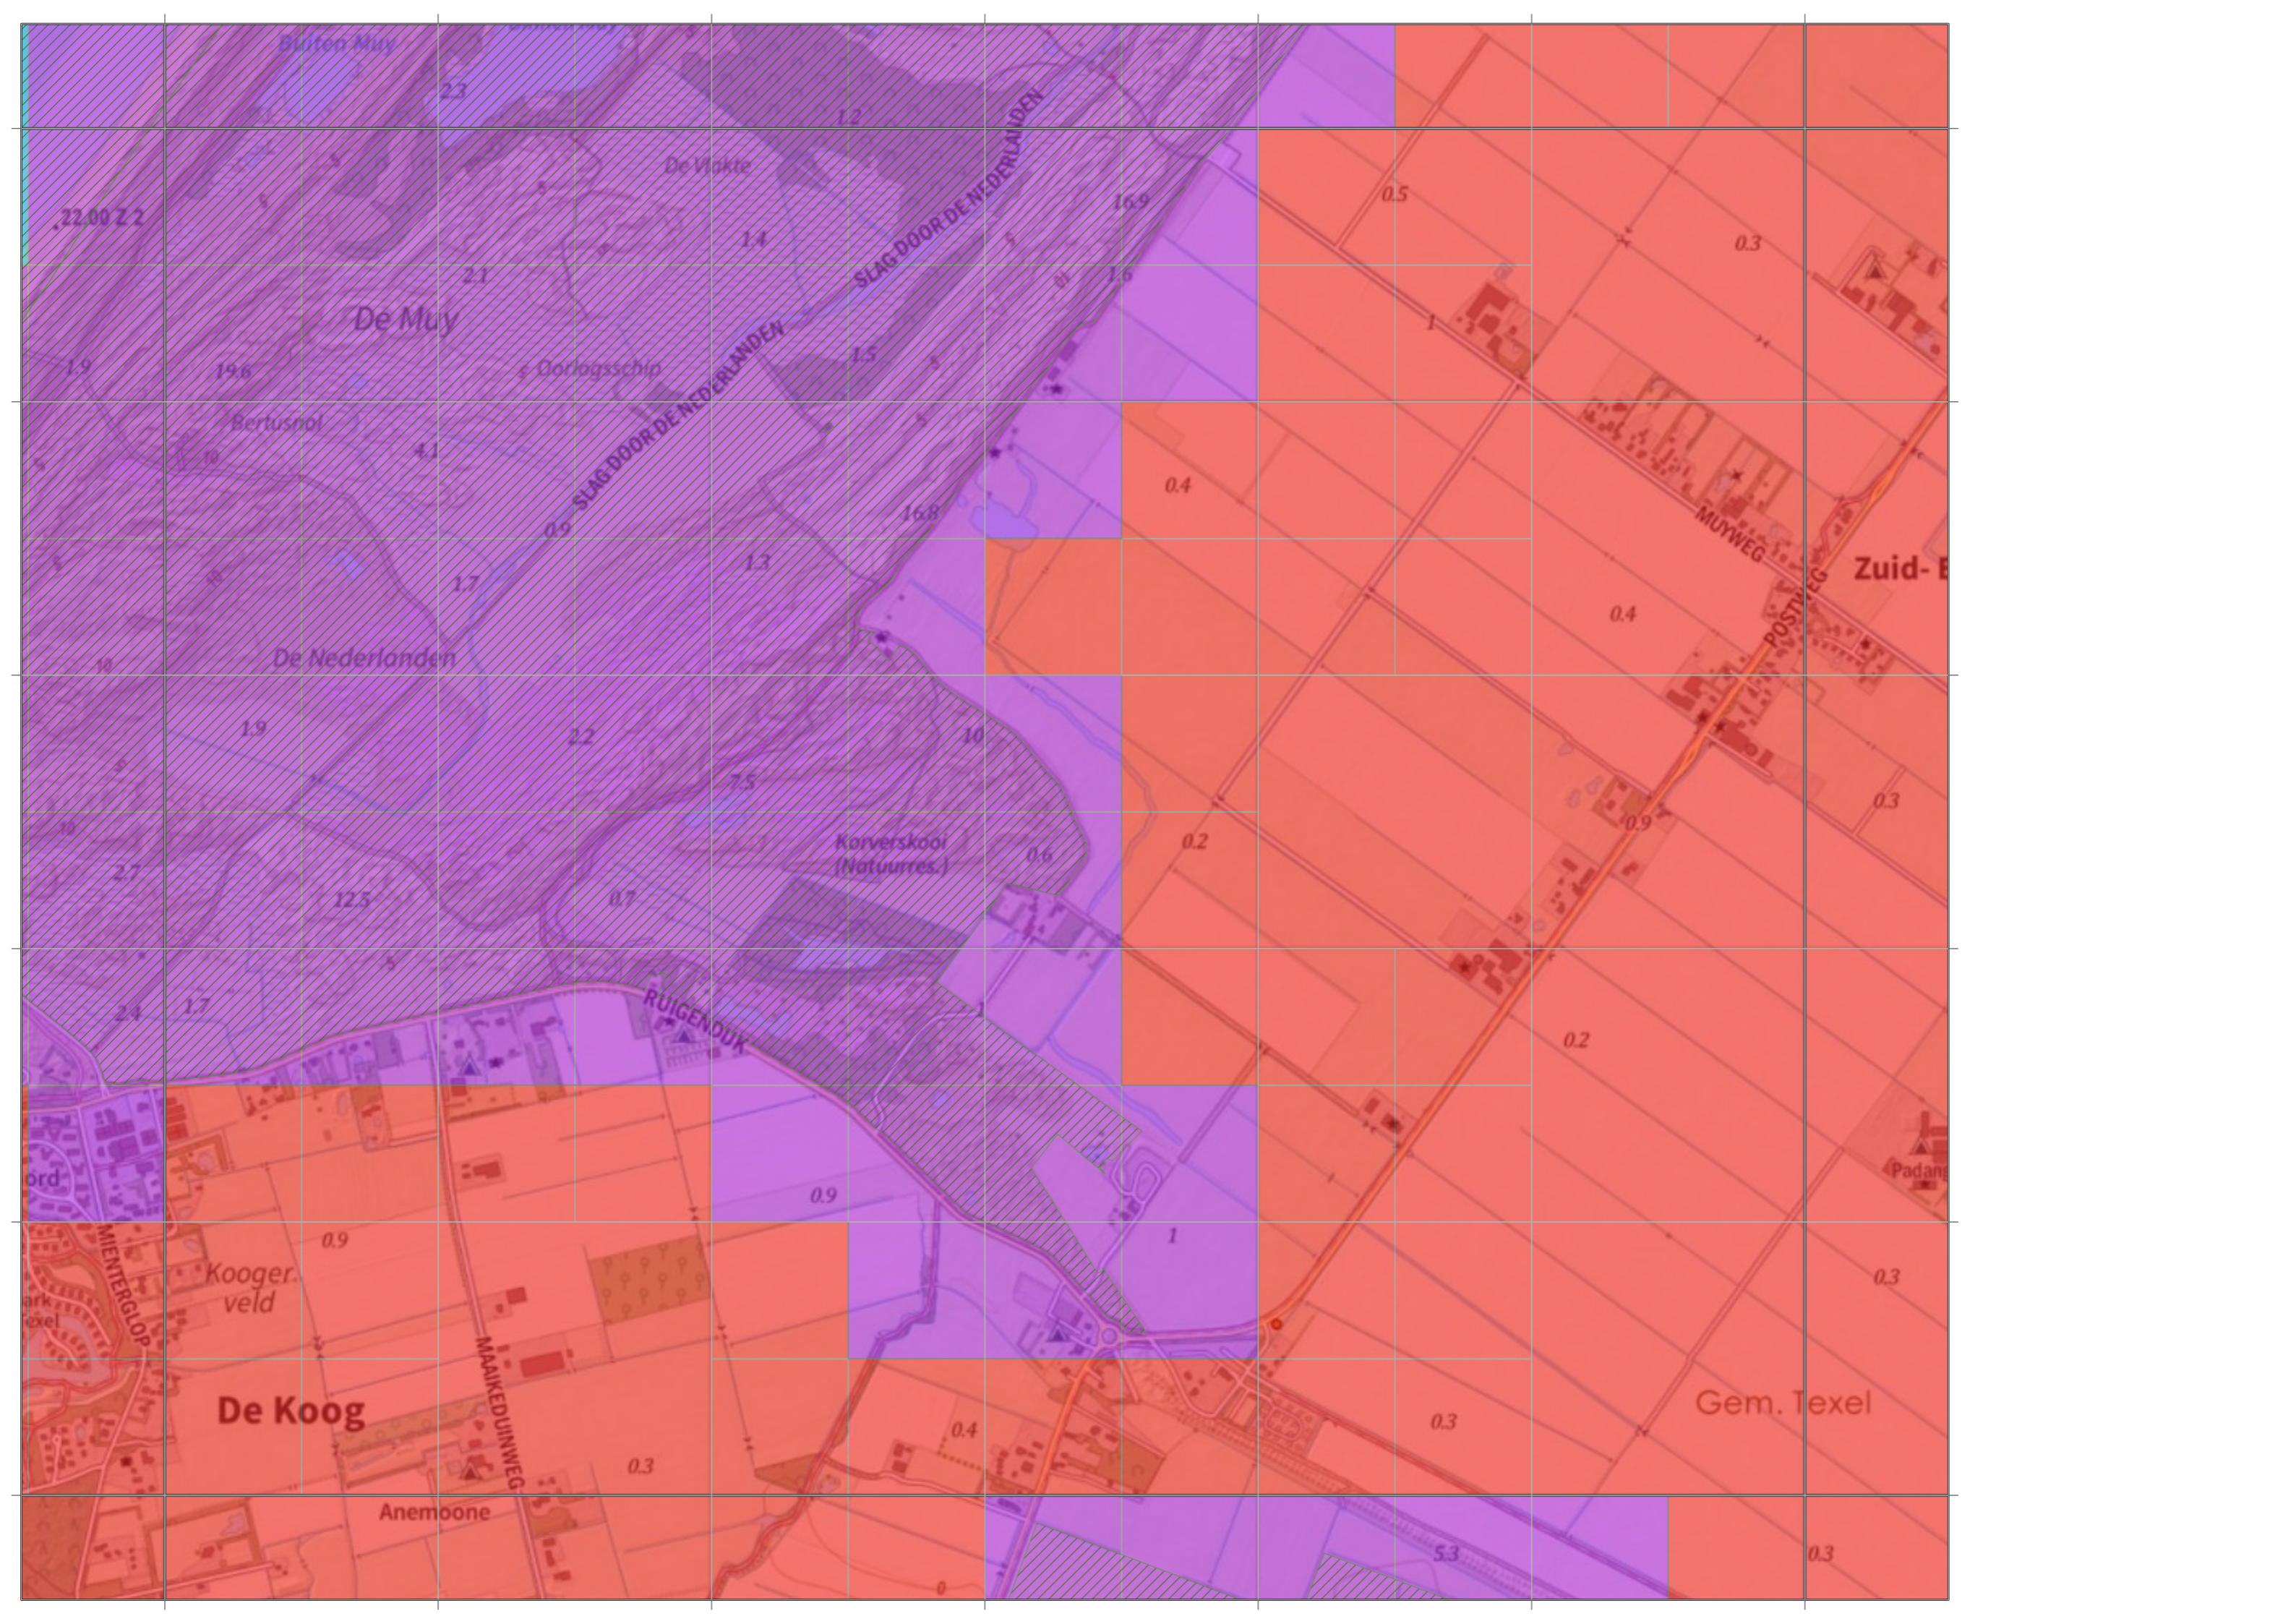

BOODTLAAN

Om de Noord

20.00 Z 2

Kogersband

Opdun

Bungalowpark
Beach Park Texel

Bungalowpark

Kooger
veld

De K

Buiten Mui

2.2

De Wakte

1.2

De Mui

1.4

e Oorlogsschip

SLAG DOOR DE NEDERLANDEN

1.6

2.2

1.9

1.9

Bertuspoel

2.1

1.4

Zuid- E

1.9

2.2

1.0

Kerverskooi
(Natuurres.)

0.6

0.2

1.2