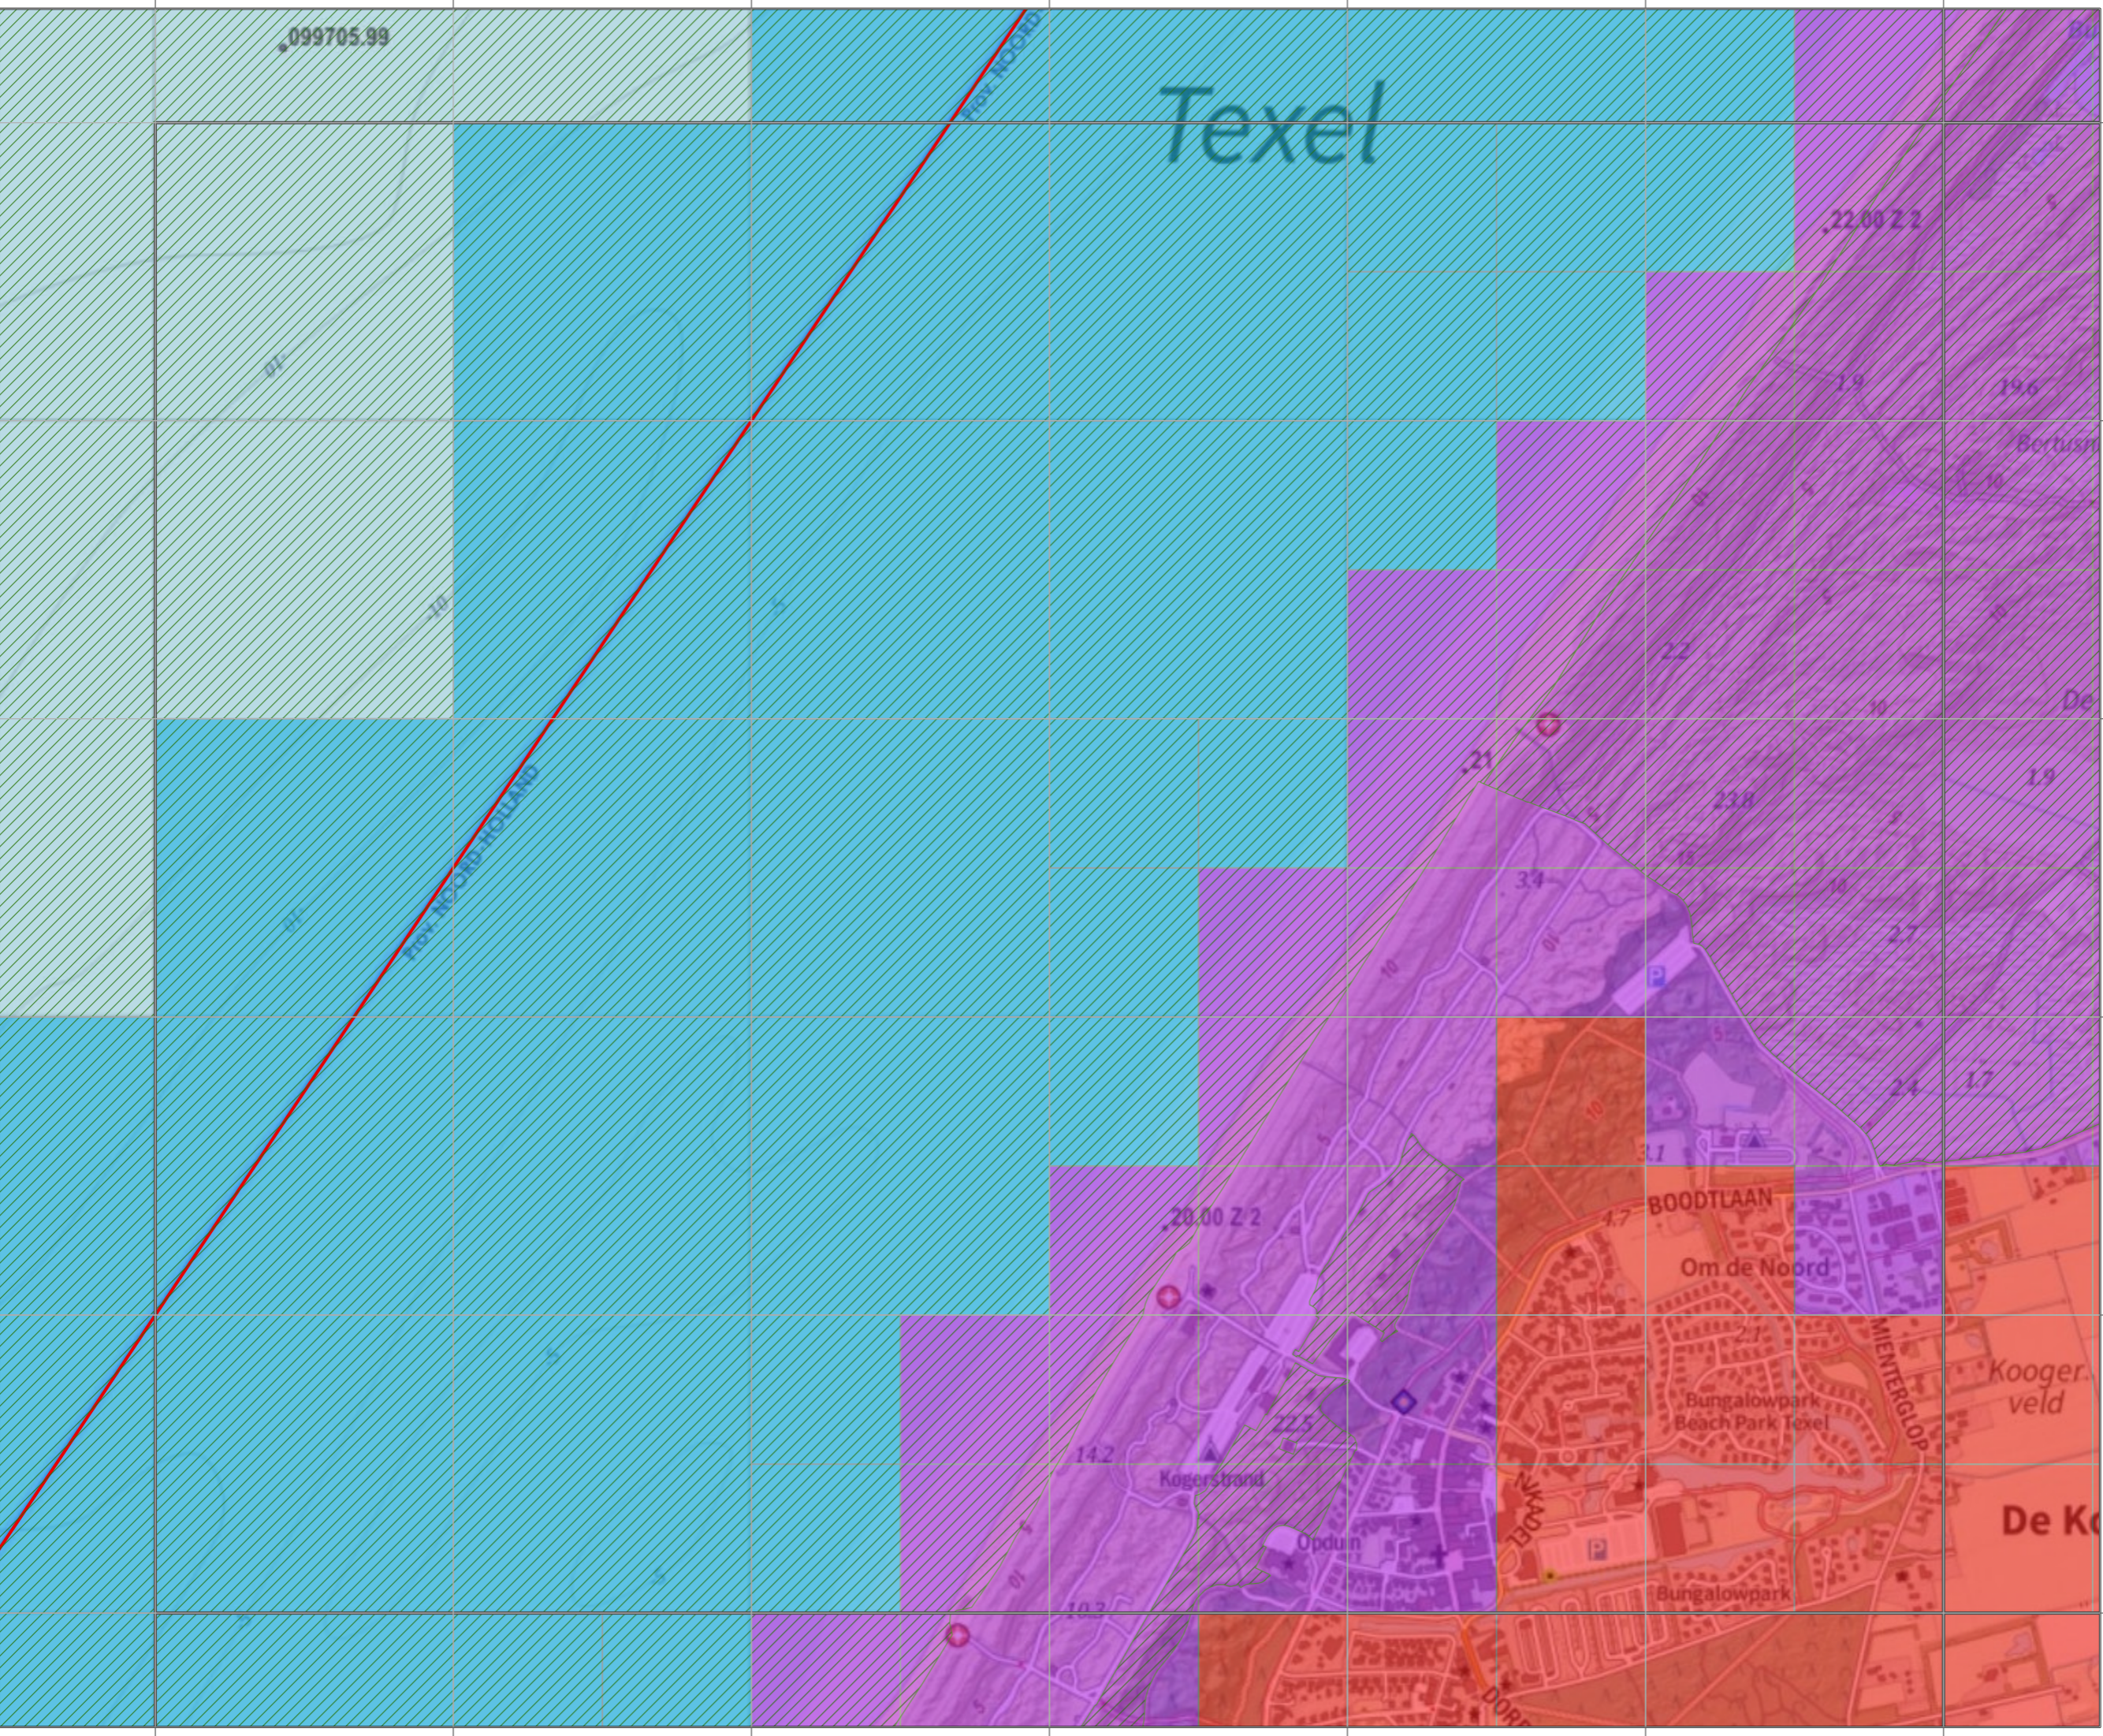

BOODTLAAN

Om de Noord

20.00 Z 2

Kogersband

Opdun

Bungalowpark
Beach Park Texel

Bungalowpark

Kooger
veld

De K

Buiten Mui

2.2

De Wakte

1.2

De Mui

1.4

e Oorlogsschip

SLAG DOOR DE NEDERLANDEN

1.6

2.2

1.9

1.9

Bertuspoel

2.1

1.4

Zuid- E

1.9

2.2

1.0

Kerverskooi
(Natuurres.)

0.6

0.2

1.2