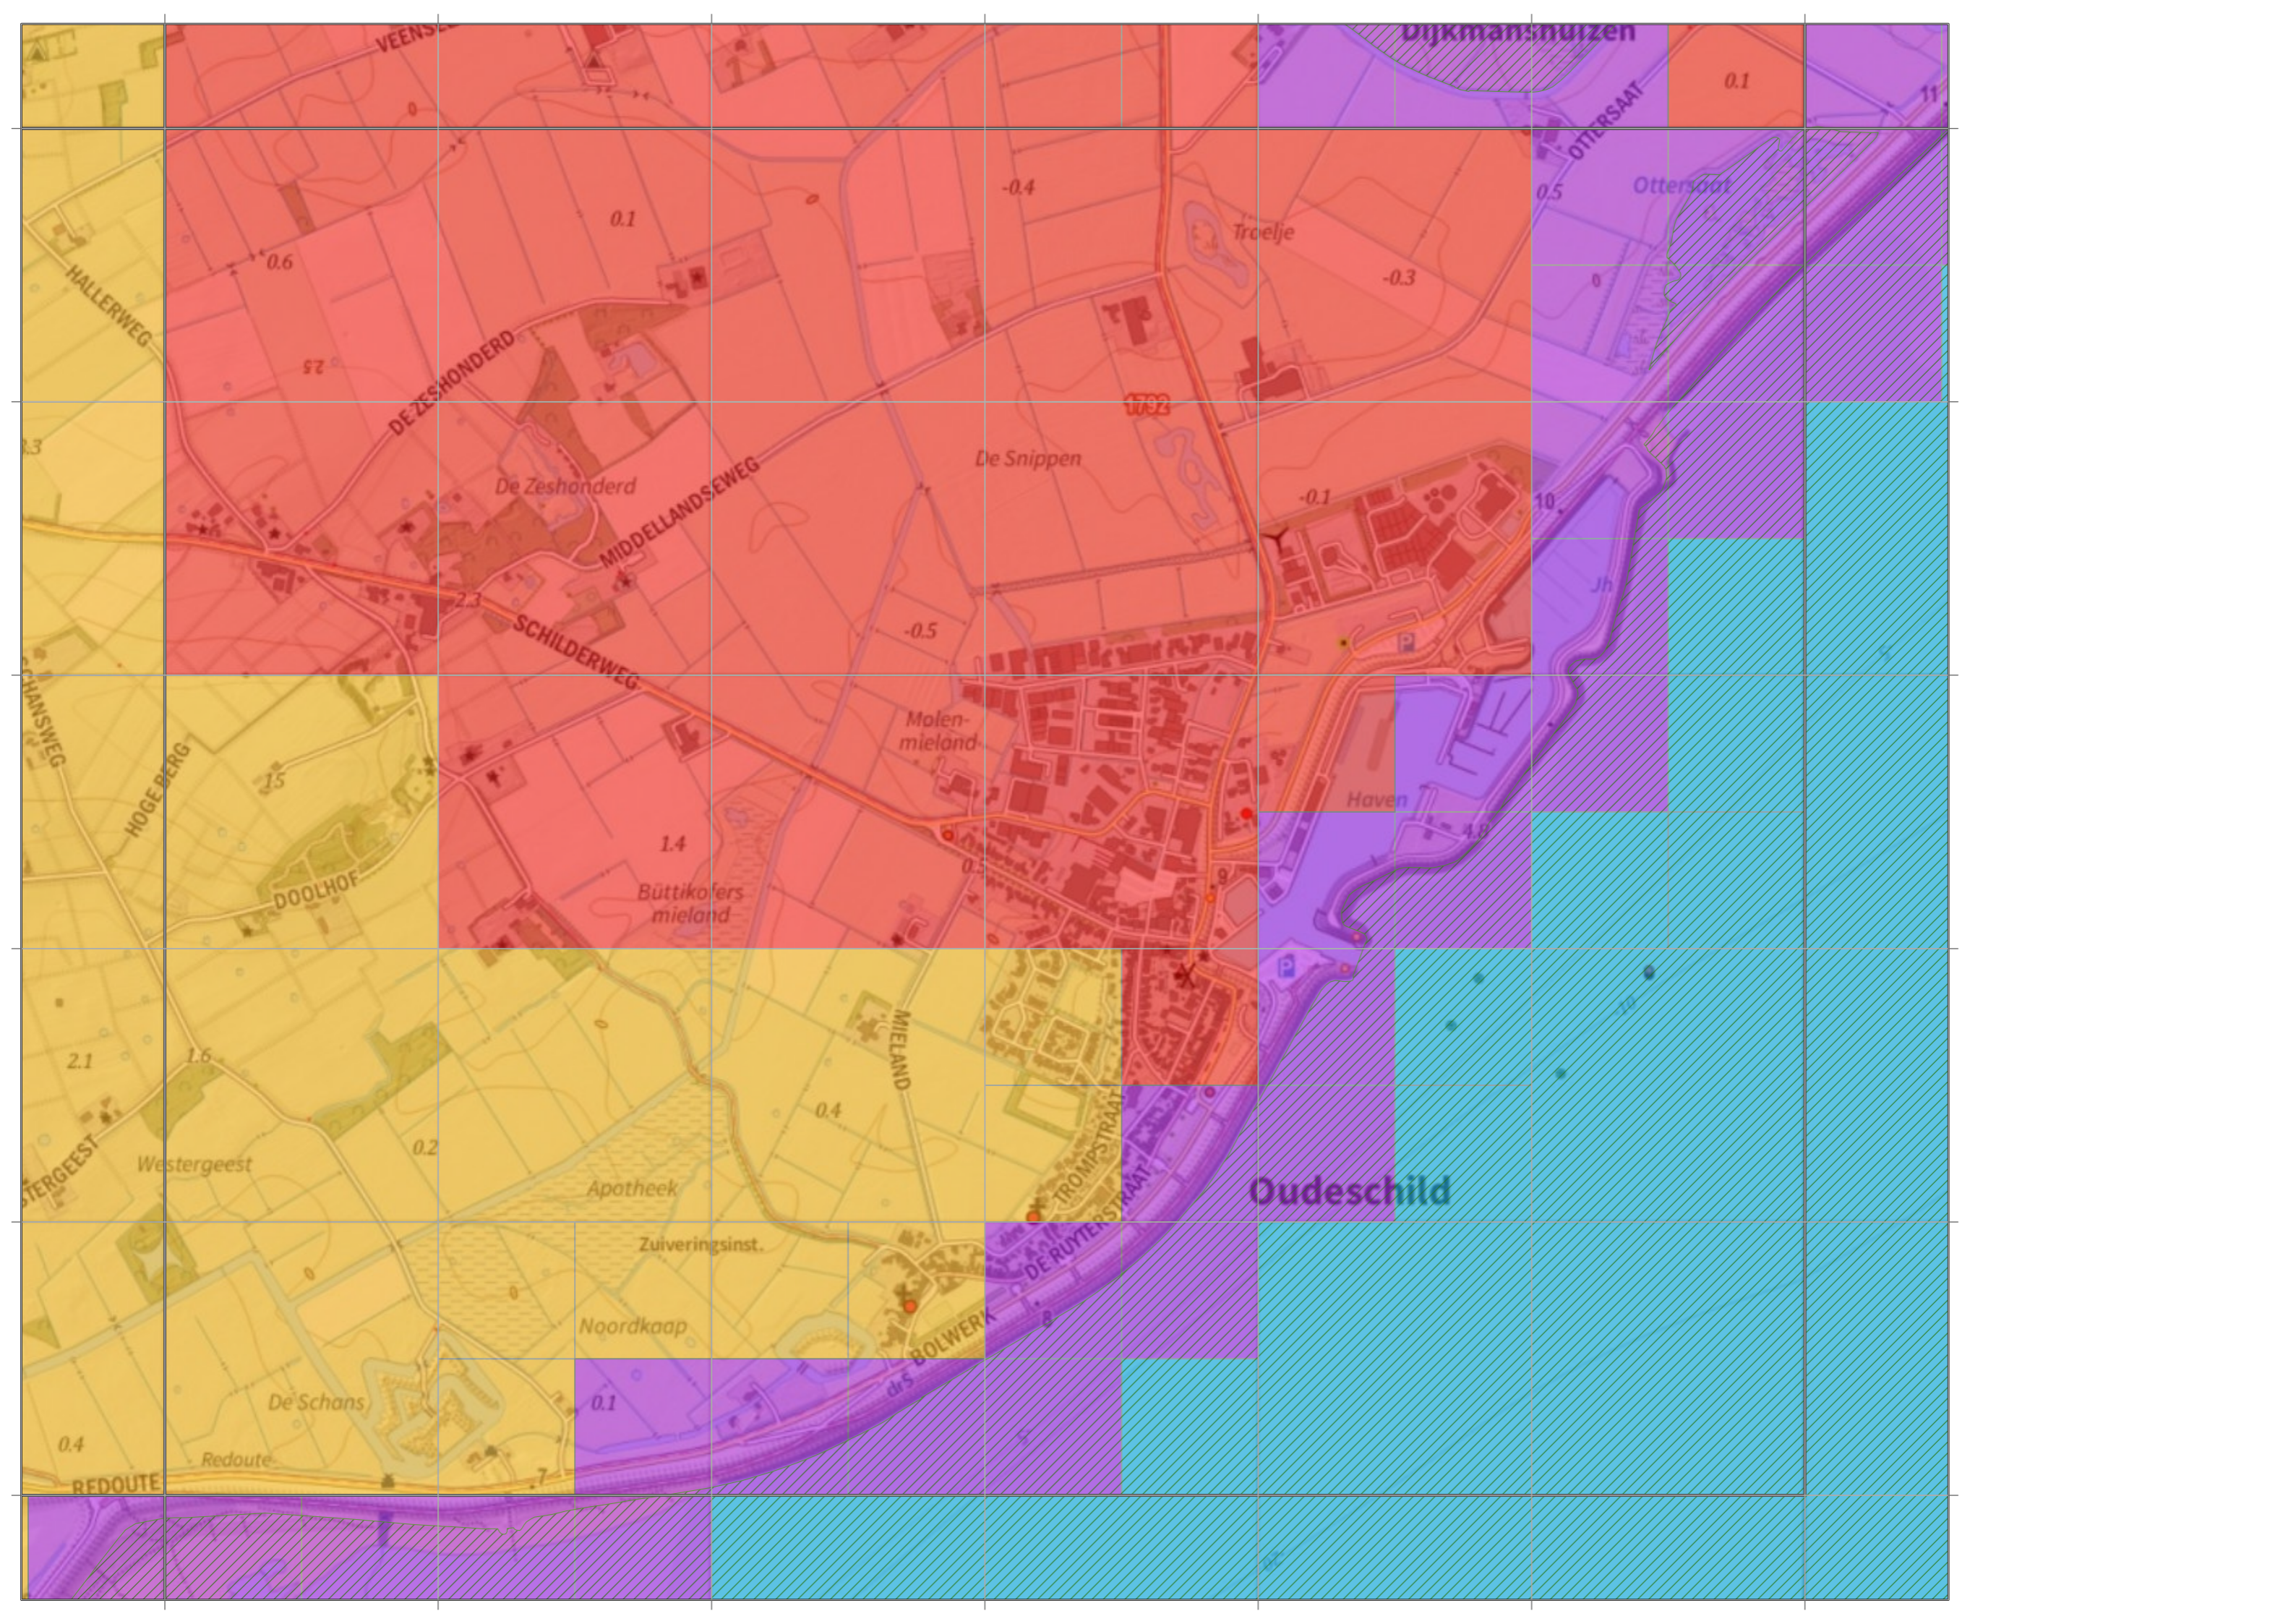

De Westen

De Hemmer

Driehuizen

Duijpark

CALIFORNIËWEG

Caravanpark

Burgernie

MARTIESWEG

RANDWEG

WINKELWEG

POEGELANDERWEG

GERRITSLANDERDIJKJE

Caravanpark
Dennenlust

ORENSWEG

De Bonte Koe
De Bonte Koe

Bloekers Vallei