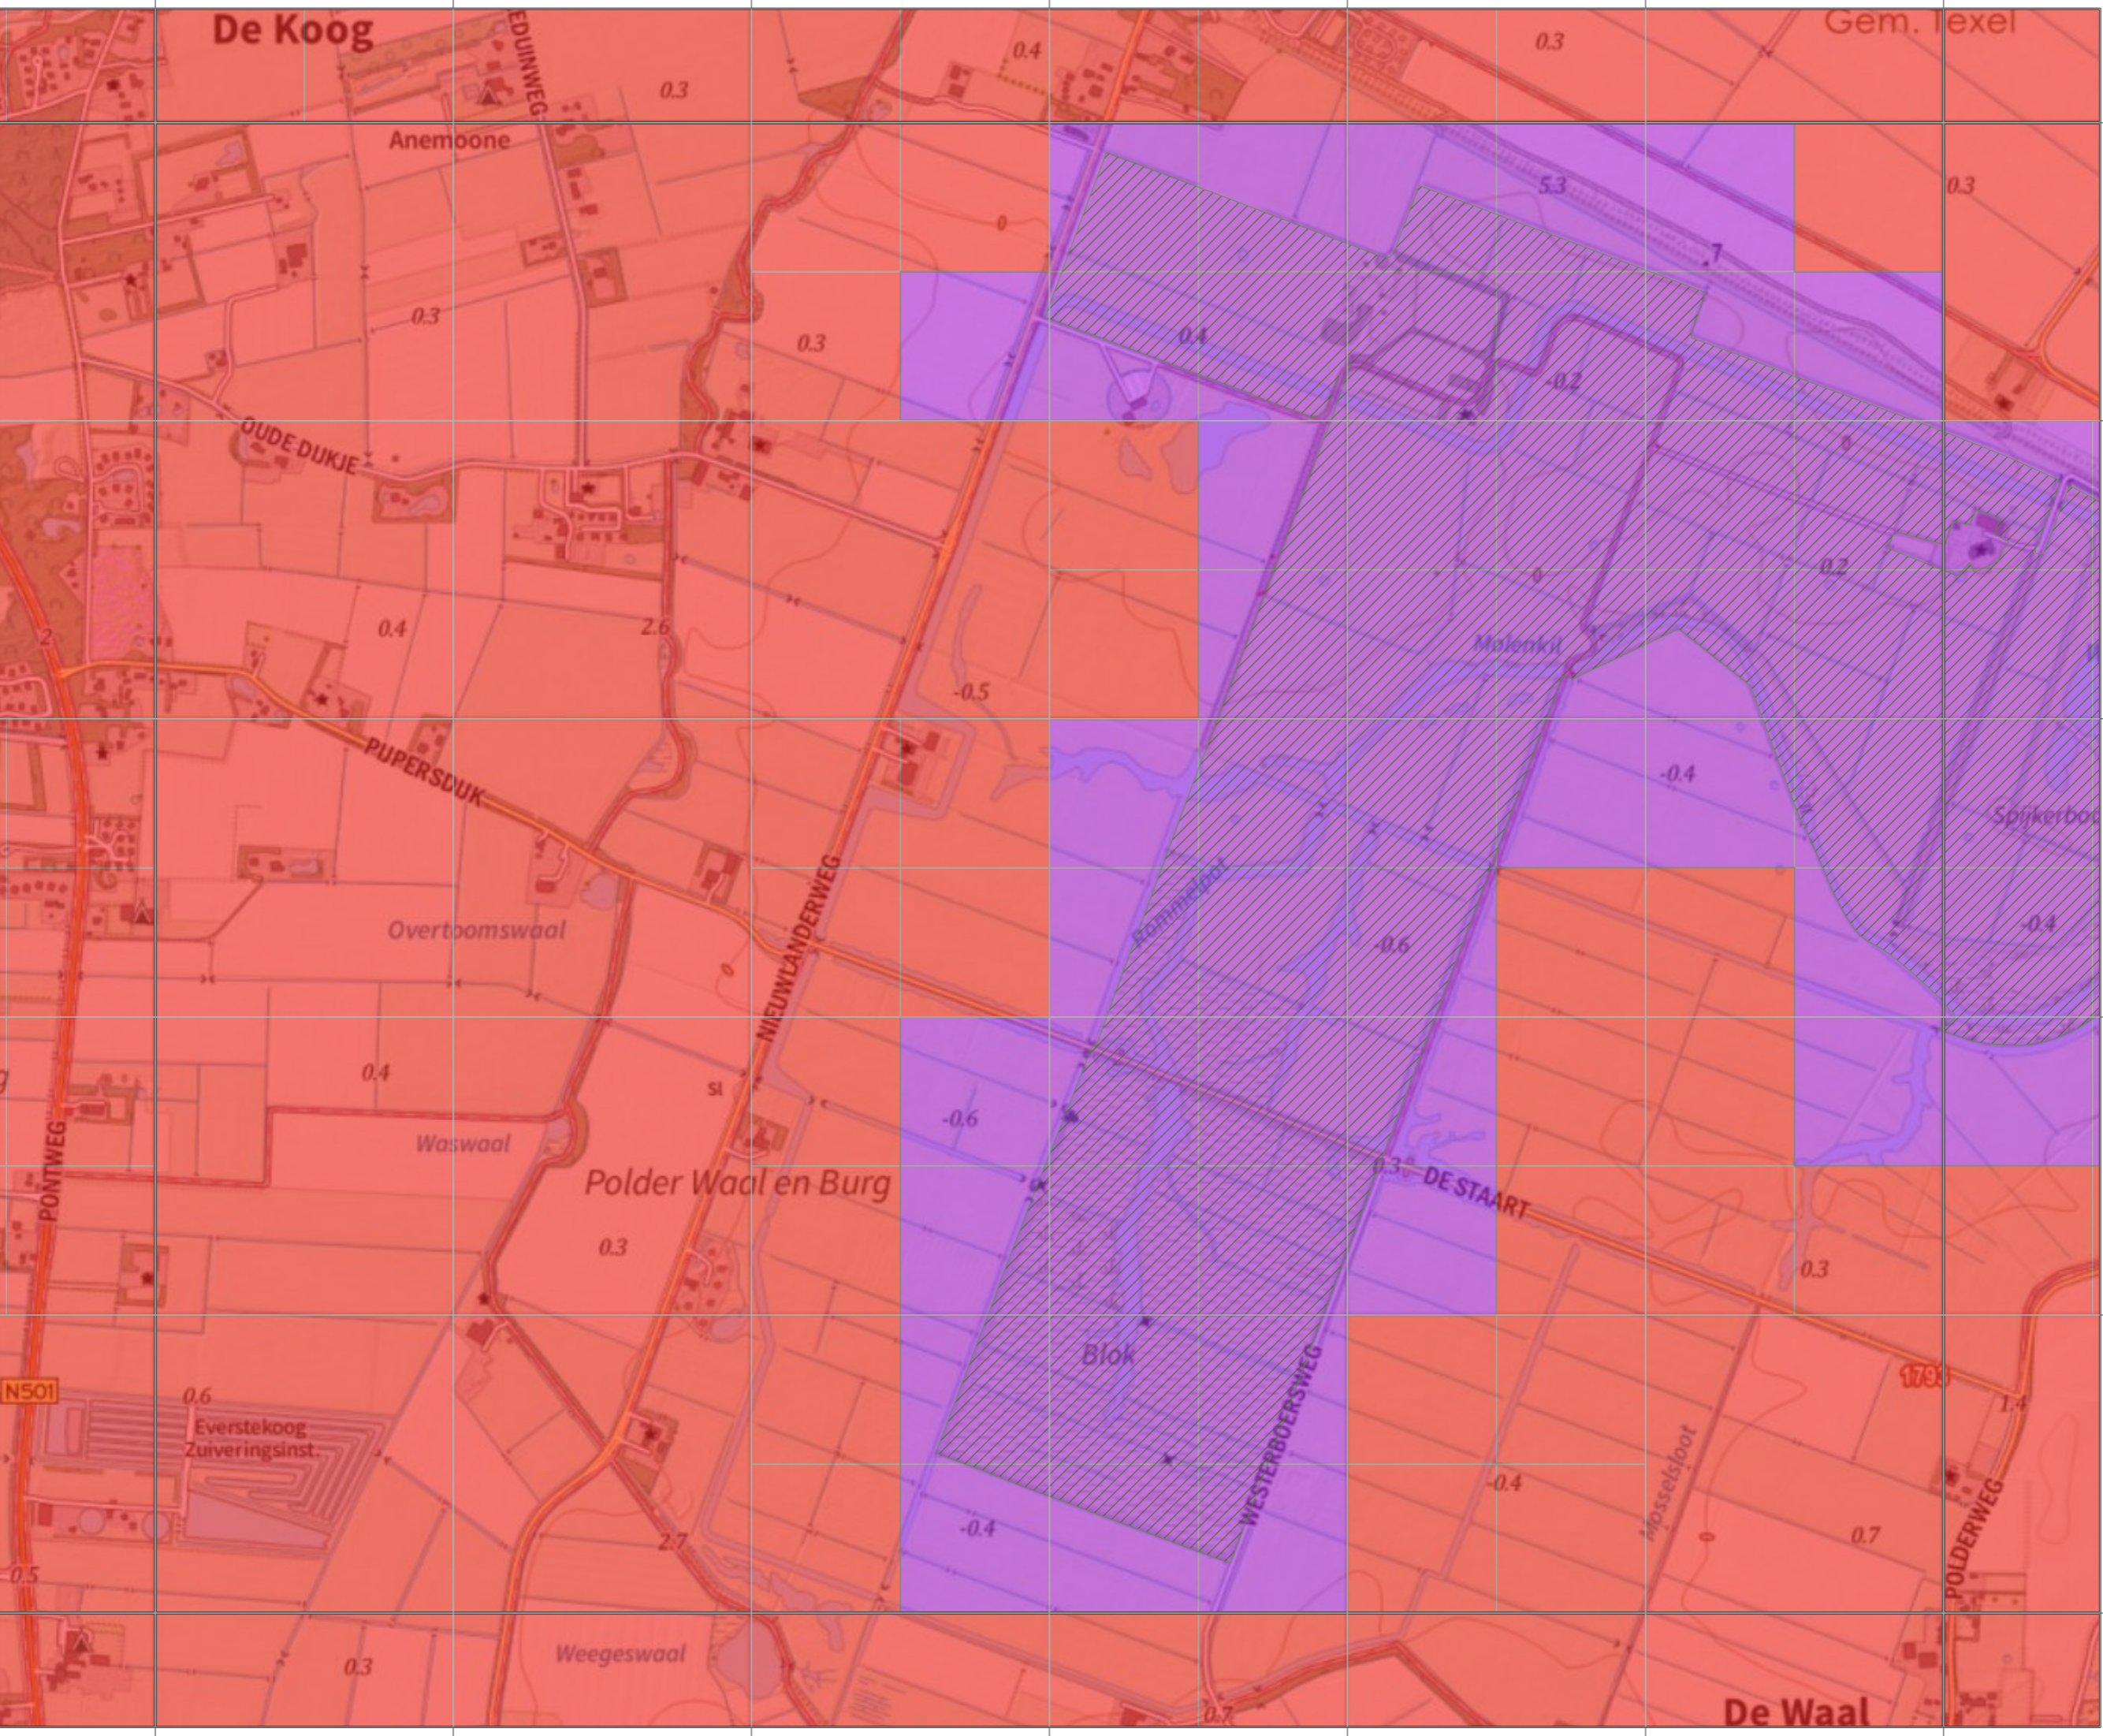

De Koog

Gem. IJssel

Anemoone

OUDE DIJKJE

PUPERSDIJK

Overtoomswaal

Waswaal

Polder Waal en Burg

NS01

Everstekoog
Zuiveringsinst.

Weegeswaal

De Waal

EDUINWEG

NIEUWLANDERWEG

Blok

WESTERBOERSWEG

DE STAART

Mosselsloot

POLDERWEG