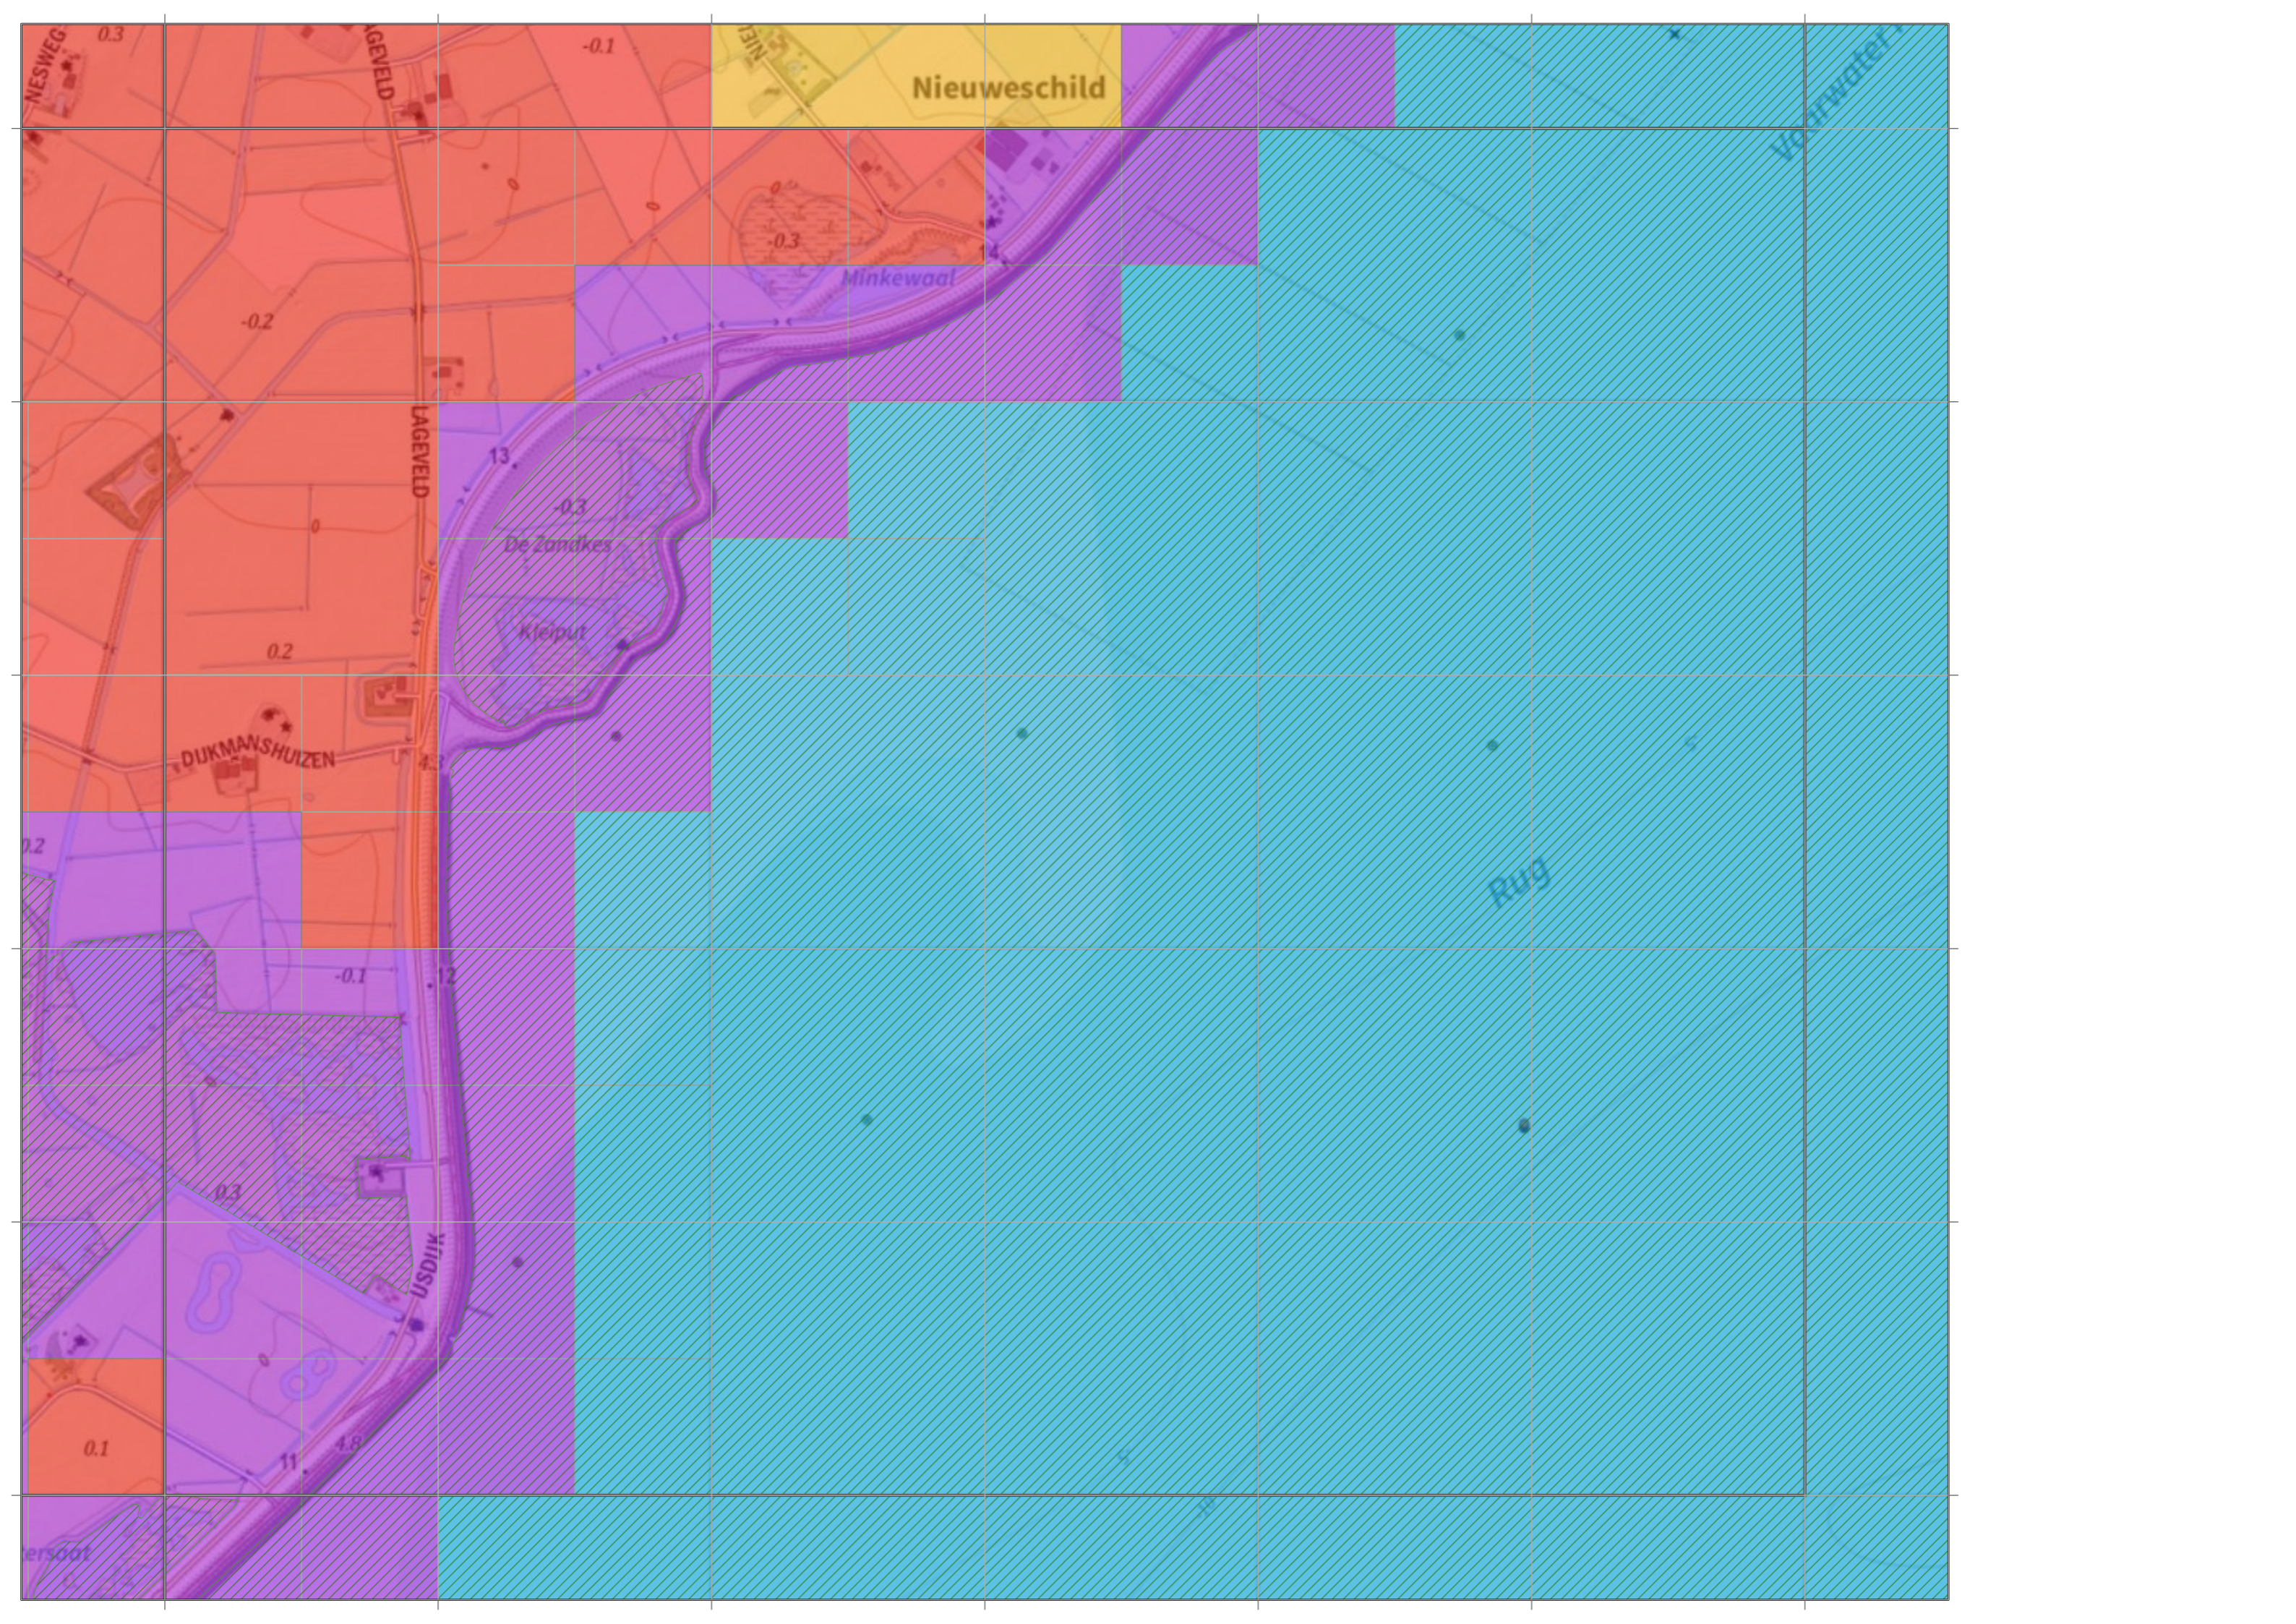

Biesbosch

KOERKOERSWEG

ROZENDIJK

SMITSWEG

WESTERSLAG

Manege

Akenbu

Kompeesloot

Eenloosloot

AKENBU

Turfveld

Heidvink

De Ko

Bungalowpark

Koogerstrand

Caravanpark