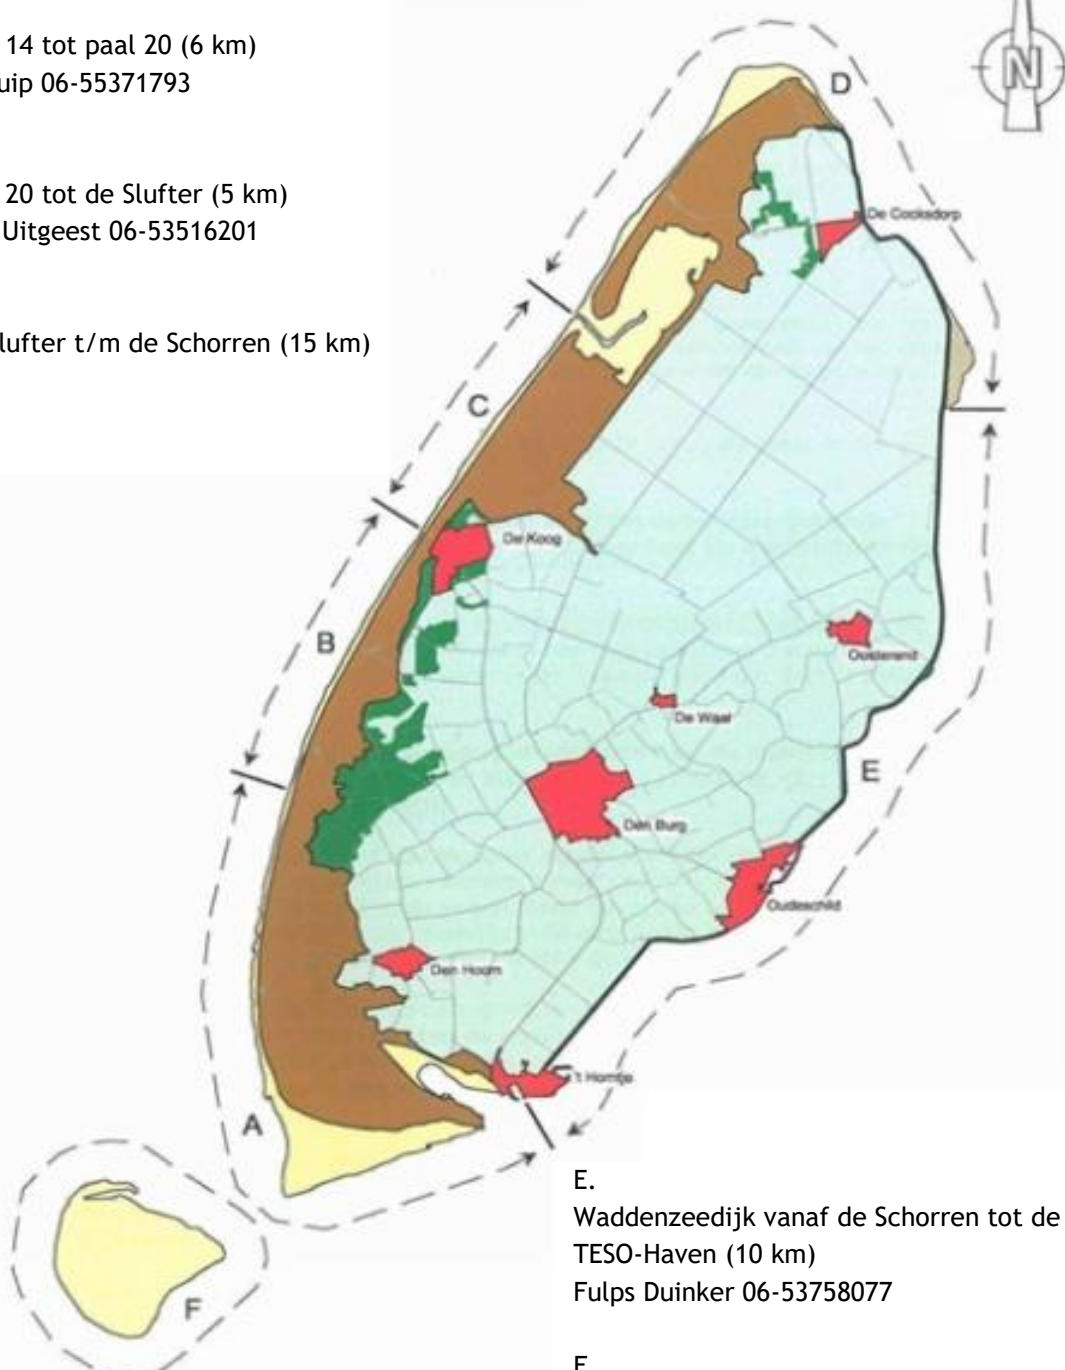

Gebiedskaart 2024

Strandvonderrij Texel

A.
TESO Haven tot paal 14 (10 km)
Jaap Duinker 06-10332006

B.
Paal 14 tot paal 20 (6 km)
D. Kuip 06-55371793

C.
Paal 20 tot de Slufter (5 km)
Piet Uitgeest 06-53516201

D.
De Slufter t/m de Schorren (15 km)

E.
Waddenzeedijk vanaf de Schorren tot de
TESO-Haven (10 km)
Fulps Duinker 06-53758077

F.
De Razende Bol (15 km)
Dhr. C.J. Eelman 06-53714364